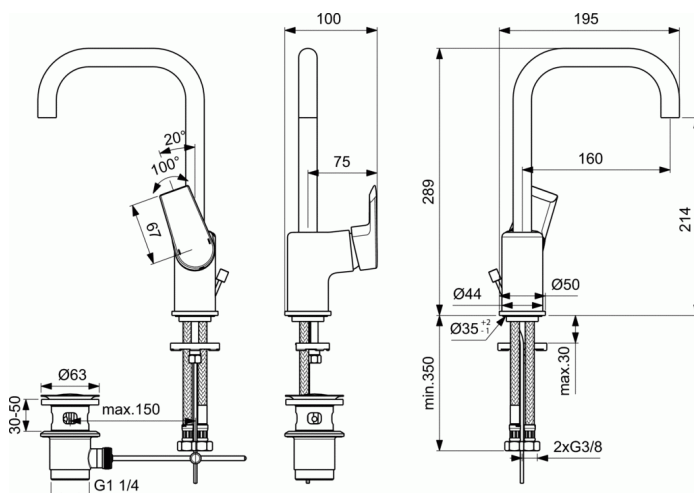

### TESI Смеситель для умывальника, с высоким изливом и рукояткой сбоку

#### TESI Смеситель для умывальника, с высоким изливом и рукояткой сбоку

TESI Смеситель для умывальника, с высоким изливом и рукояткой сбоку, система облегченного монтажа EasyFix, литой излив, длина излива 160 мм, аэратор CASCADE с ограничением потока 5 л/мин, керамический картридж 28 мм, функция HWTC (не смонтировано, отдельно в ПВХ-пакете), металлическая рукоятка, индикатор холодной/горячей воды, гибкая подводка G3/8", шланги стандартной длины 400 мм, металлический донный клапан