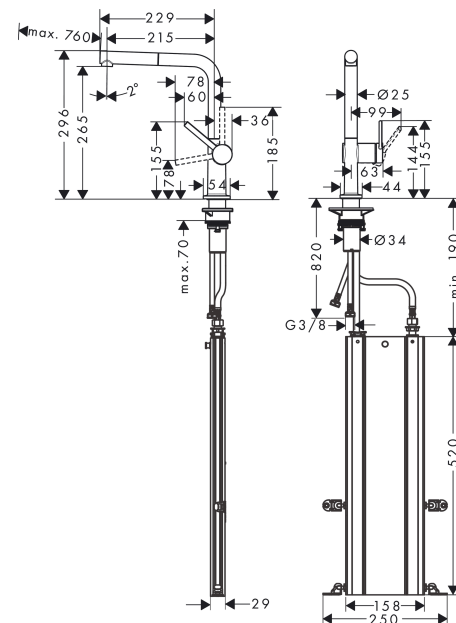

Talis M54

Кухонный смеситель однорычажный, 270, с вытяжным изливом, 1jet, sBox

Поверхности : **под сталь**   Артикульный номер: **72809800**

Описание

Характеристики

- состоит из: однорычажный кухонный смеситель, корпус для шланга
- ComfortZone 270
- L-образный излив
- угол поворота излива: регулировка на 4 уровня 60°, 110°, 150° или 360°
- ламинарная струя
- максимальный расход воды при 3 бар: 7 л/мин
- керамический узел смешивания
- соединительные шланги G 3/8
- регулируемое ограничение температуры
- встроенный клапан обратного тока воды
- подходит для проточных водонагревателей
- короб sBox для тихого, плавного, безопасного перемещения шланга в кухонном шкафу, под столешницей

Технология

Награды за дизайн

Продукт

Чертеж