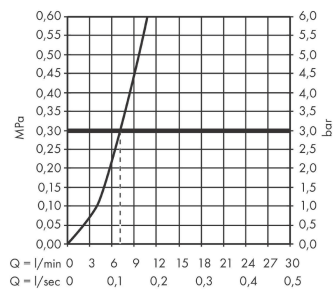

**График расхода воды**

**Talis M54**

**Кухонный смеситель однорычажный, 270, с вытяжным изливом, 1jet, sBox**

Поверхности : под сталь    Артикульный номер: 72809800

**Покомпонентное изображение**

Год выпуска: >12/19