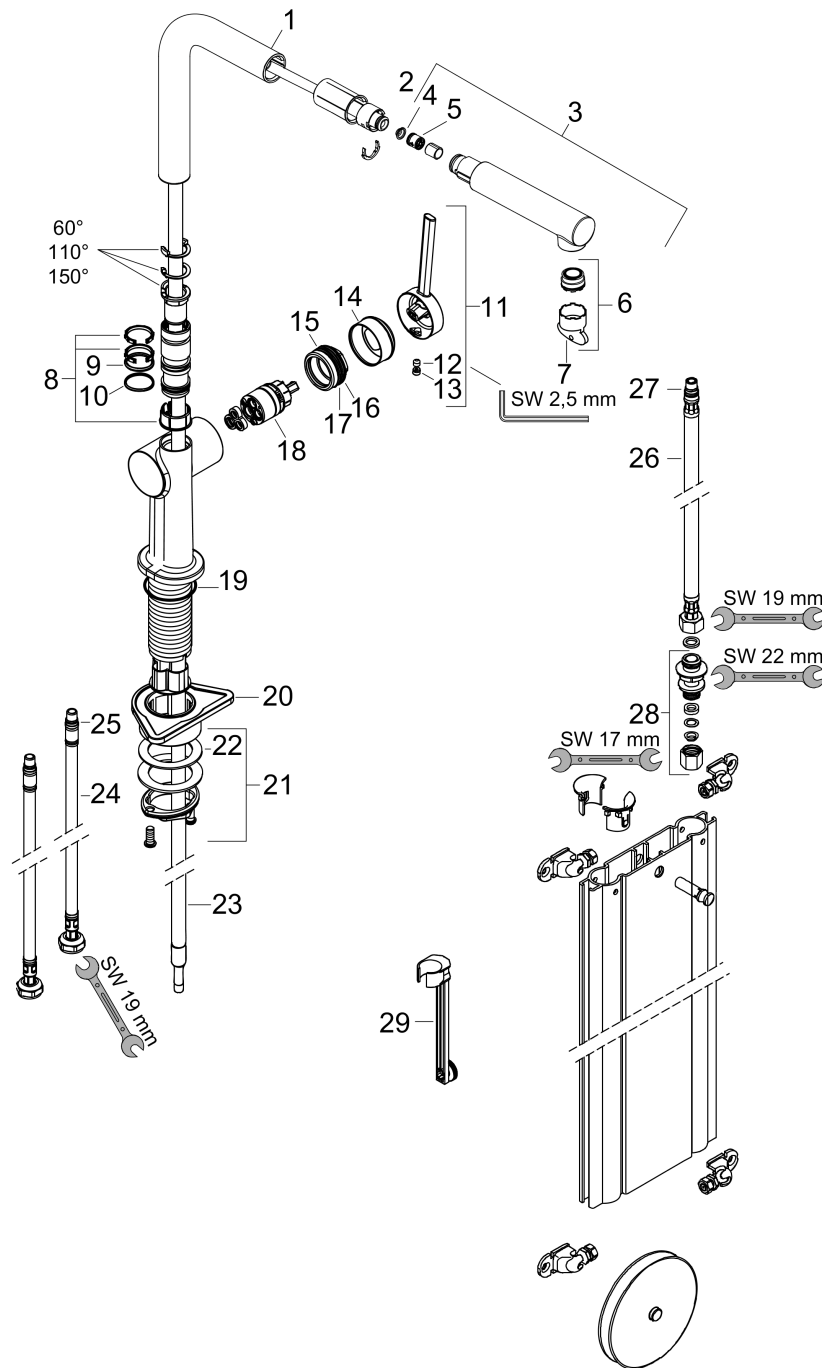

**Технология****Награды за дизайн****Продукт****Чертеж**

**Talis M54**

**Кухонный смеситель однорычажный, 270, с вытяжным изливом, 1jet, sBox**

Поверхности : **под сталь**     Артикульный номер: **72809800**

**График расхода воды**

**Talis M54**

**Кухонный смеситель однорычажный, 270, с вытяжным изливом, 1jet, sBox**

Поверхности : под сталь    Артикульный номер: 72809800

**Покомпонентное изображение**

Год выпуска: >12/19

**Talis M54****Кухонный смеситель однорычажный, 270, с вытяжным изливом, 1jet, sBox**Поверхности : **под сталь** Артикульный номер: **72809800****Перечень запасных частей**

Год выпуска: &gt;12/19

Позиция	Описание	Артикульный номер	PC	PU
1	spout cpl.	93749800	-	1
2	O-ring 8x2	98112000	-	1
3	handspray	93751800	-	1
4	filter	98516000	-	1
5	non return valve DW 10	96456000	-	1
6	spray former	93748000	-	1
7	service tool	93750000	-	1
8	set of lever collars	98365000	-	1
9	O-ring 19x2	98426000	-	1
10	O-ring 20x1,5	98197000	-	1
11	handle	93736800	-	1
12	hollow set screw M5x5	98446000	-	1
13	screw cover	93735610	-	1
14	flange	93737800	-	1
15	nut	93738000	-	1
16	O-ring 29x2	98391000	-	1
17	O-ring 30x1,5	98433000	-	1
18	cartridge, assy	93740000	-	1
19	O-ring 36x3	98052000	-	1
20	support	97523000	-	1
21	fixing set (Ø 34)	95049000	-	1
22	lever collar	97548000	-	1
23	hose	93815000	-	1
24	connection hose 900 mm M8x0,75 G3/8	93746000	-	1
25	O-ring 6,6x1,6	93019000	-	1
26	connection hose 450 mm M8x0,75 G3/8	97206000	-	1
27	O-ring 7x1,5	98422000	-	1
28	squeezing connection	96099000	-	1
29	extension set	43333000	-	1