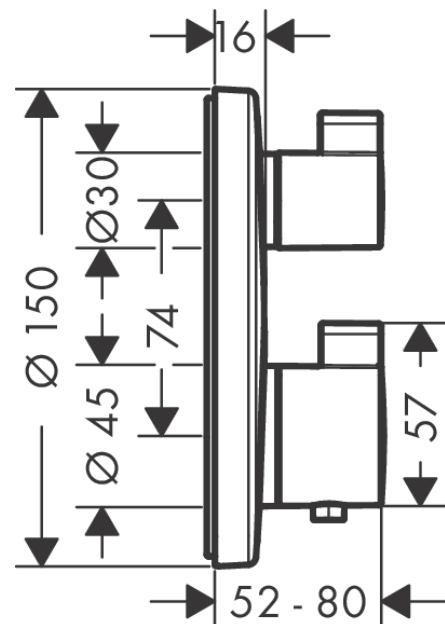

Ecostat S

Термостат с запорным/переключающим вентилем Ecostat S, CM

Поверхности : шлиф. бронза Артикулный номер: 15758140

Описание

Характеристики

- 2 потребителя
- запорно-переключающее устройство для 2 потребителей
- максимальный расход воды при 3 бар: 29 л/мин
- расход воды через верхний вывод: 28 л/мин
- расход воды через нижний вывод: 25 л/мин
- картридж термостата, запорный и переключающий вентиль
- предохранительный ограничитель при 40°C
- регулируемое ограничение температуры
- вид соединения: скрытая часть
- мин. рабочее давление: 1 бар
- макс. рабочее давление: 10 бар

Награды за дизайн

Продукт

Чертеж

График расхода воды