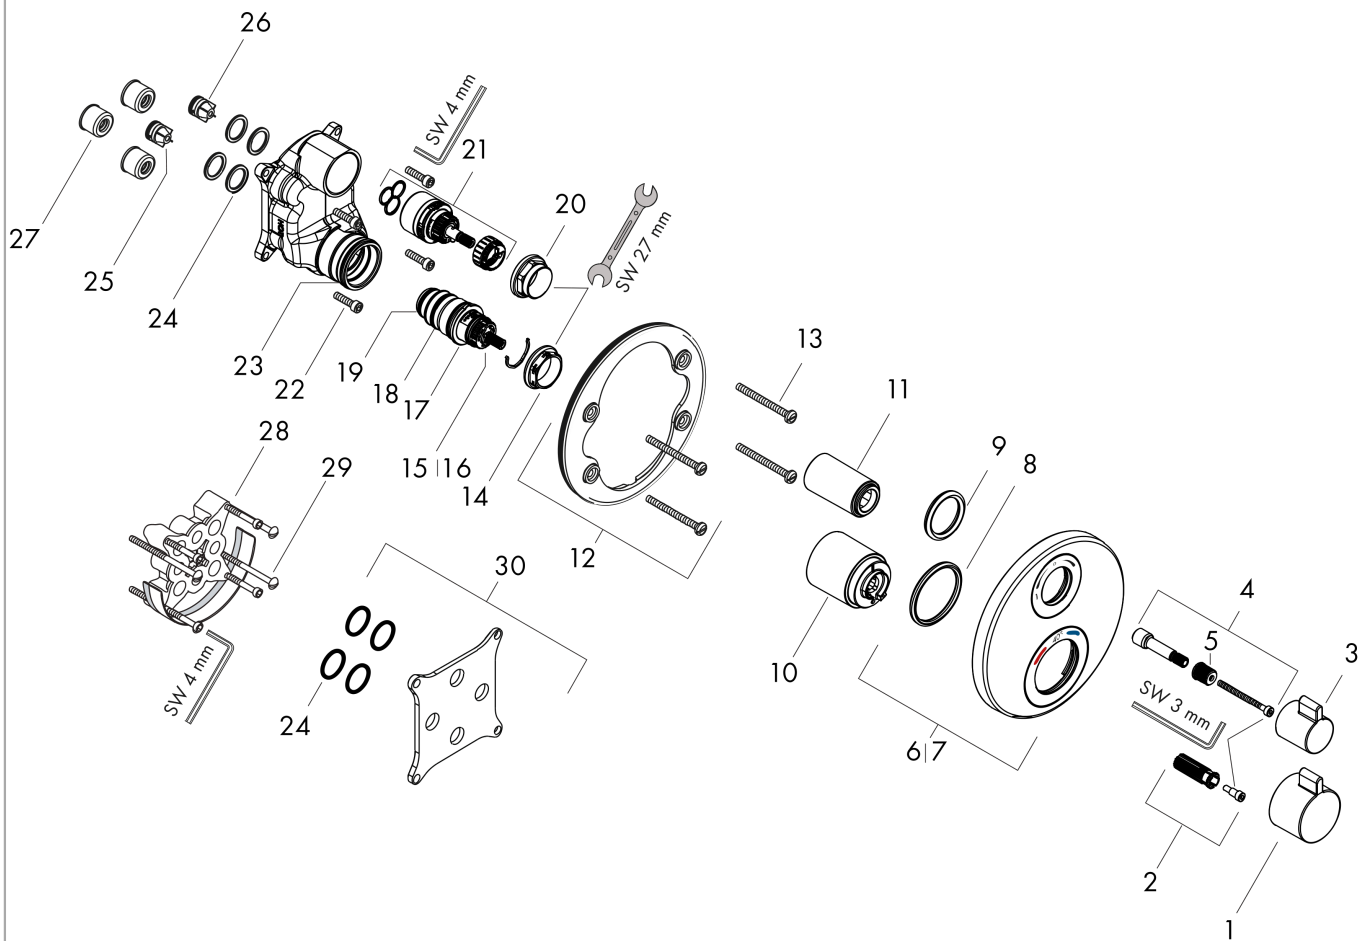

Ecostat S

Термостат с запорным/переключающим вентилем Ecostat S, CM

Поверхности : шлиф. бронза Артикулный номер: 15758140

Описание

Характеристики

- 2 потребителя
- запорно-переключающее устройство для 2 потребителей
- максимальный расход воды при 3 бар: 29 л/мин
- расход воды через верхний вывод: 28 л/мин
- расход воды через нижний вывод: 25 л/мин
- картридж термостата, запорный и переключающий вентиль
- предохранительный ограничитель при 40°C
- регулируемое ограничение температуры
- вид соединения: скрытая часть
- мин. рабочее давление: 1 бар
- макс. рабочее давление: 10 бар

Год выпуска: >06/20

Ecostat S**Термостат с запорным/переключающим вентилем Ecostat S, CM**Поверхности : **шлиф. бронза** Артикульный номер: **15758140****Перечень запасных частей**

Год выпуска: >06/20

Позиция	Описание	Артикульный номер	PC	PU
1	handle for thermostat	92215140	-	1
2	handle fixing set	95843000	-	1
3	handle	92281140	-	1
4	adapter for handle	95252000	-	1
5	handle fixing set	98932000	-	1
6	escutcheon Ø 150 mm	92283140	-	1
7	escutcheon for exchanged connections	92563XXX	-	-
8	O-ring 44x4	98471000	-	1
9	O-ring 30x5	98153000	-	1
10	sleeve	92216140	-	1
11	sleeve	95253140	-	1
12	holder for escutcheon	98793000	-	1
13	set of fixing screws	96454000	-	1
14	nut	98913000	-	1
15	thermostat cartridge	98282000	-	1
16	cartridge for exchanged connections	92373000	-	1
17	O-ring 25x2,5	92146000	-	1
18	O-ring 25x1,5	98146000	-	1
19	O-ring 20x1,5	98197000	-	1
20	nut	95255000	-	1
21	shut off unit with selector	98283000	-	1
22	set of screws	96525000	-	1
23	O-ring 36x2	98156000	-	1
24	O-ring 16x2	98133000	-	1
25	non return valve (pressure-resistant up to 2 MPa)	92594000	-	1
26	set of non return valves DW 15	97350000	-	1
27	noise reduction	94073000	-	1
28	extension 25 mm	13595000	-	1
29	set of fixing screws	97747000	-	1
30	compensation set 1°	95521000	-	1
a	concealed item	01800180	-	1