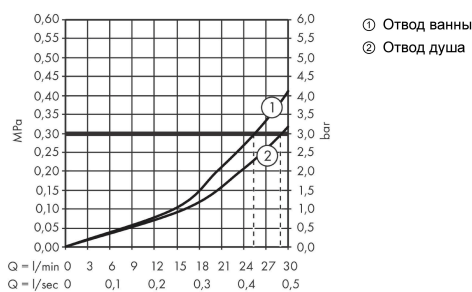

Ecostat S

Термостат с запорным/переключающим вентилем Ecostat S, CM

Поверхности : шлиф. бронза Артикулный номер: 15758140

Описание

Характеристики

- 2 потребителя
- запорно-переключающее устройство для 2 потребителей
- максимальный расход воды при 3 бар: 29 л/мин
- расход воды через верхний вывод: 28 л/мин
- расход воды через нижний вывод: 25 л/мин
- картридж термостата, запорный и переключающий вентиль
- предохранительный ограничитель при 40°C
- регулируемое ограничение температуры
- вид соединения: скрытая часть
- мин. рабочее давление: 1 бар
- макс. рабочее давление: 10 бар

Награды за дизайн

Продукт

Чертеж

График расхода воды

Ecostat S

Термостат с запорным/переключающим вентиляем Ecostat S, CM

Поверхности : шлиф. бронза Артикулный номер: 15758140

Покомпонентное изображение