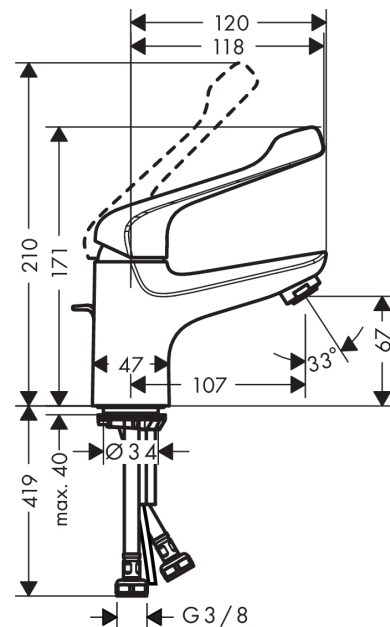

Novus

Смеситель для раковины 70, однорычажный, 1/2", с длинной ручкой, со сливным гарнитуром

Поверхности : **хром** Артикульный номер: **71920000**

**Описание****Характеристики**

- состоит из: однорычажный смеситель для раковины, слив/перелив
- ComfortZone 70
- крупные обозначения для лучшей видимости
- удлиненная ручка
- выступ 107 мм
- тип струи: обычная струя
- максимальный расход воды при 3 бар: 5 л/мин
- керамический узел смешивания
- регулируемое ограничение температуры
- подходит для проточных водонагревателей
- донный клапан, 1 1/4"
- материал сливного набора: металл
- вид соединения: соединительные шланги G 3/8

Технология**Продукт****Чертеж**

Novus

Смеситель для раковины 70, однорычажный, 1/2", с длинной ручкой, со сливным гарнитуром

Поверхности : **хром** Артикульный номер: **71920000**

График расхода воды