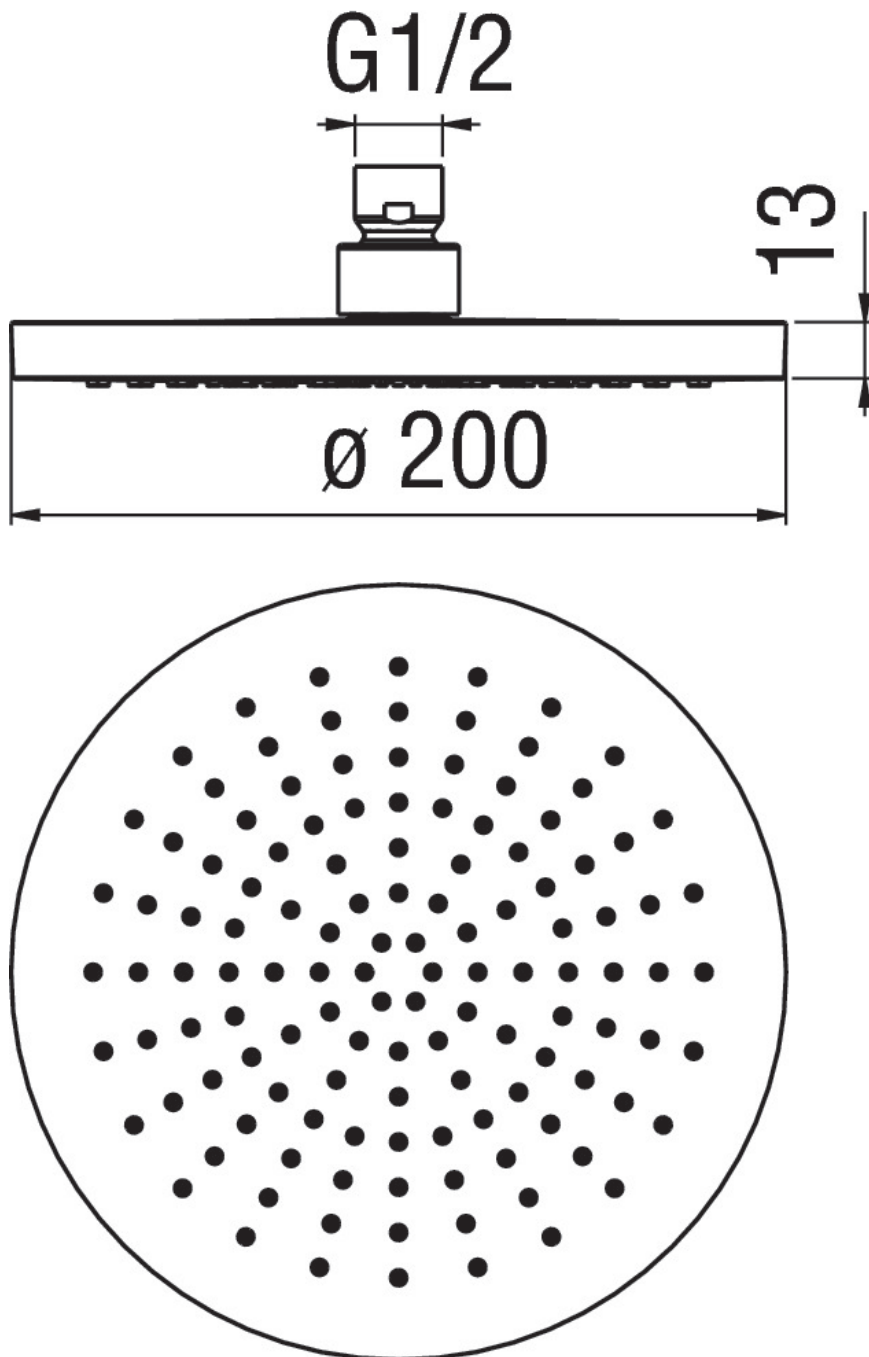

технические характеристики

Шарнирная душевая лейка

хром

Размер \varnothing 200 mm

Впуск 1-ходовой

Дождевая форсунка

упаковка: 24 x 25,5 x 7,5 cm / 0,00459 m³ / 0,95 kg

FLOW RATE DIAGRAM: HOT/COLD WATER