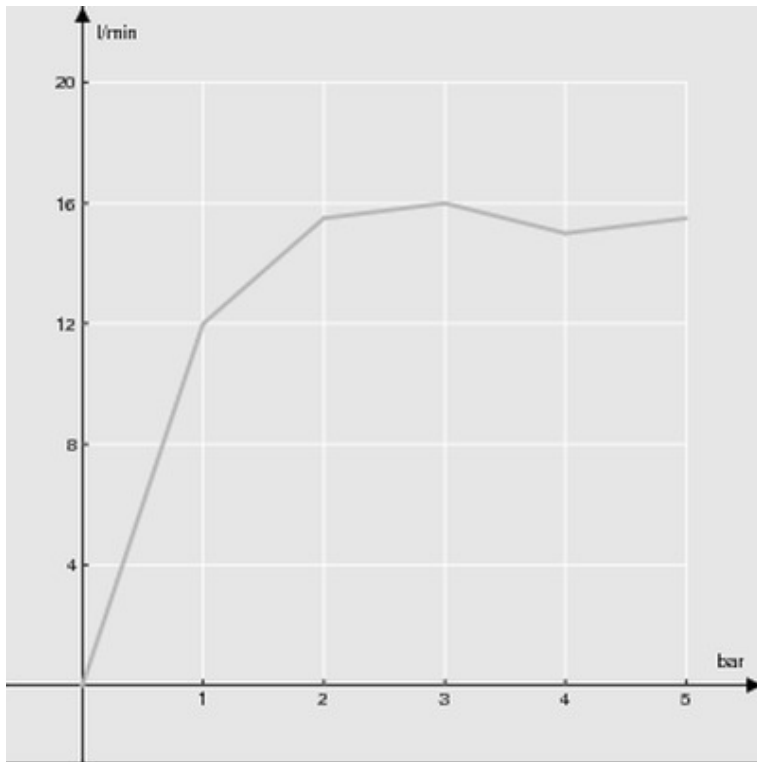

технические характеристики

Шарнирная душевая лейка

хром

Размер \varnothing 200 mm

Впуск 1-ходовой

Дождевая форсунка

упаковка: 24 x 25,5 x 7,5 cm / 0,00459 m³ / 0,95 kg

FLOW RATE DIAGRAM: HOT/COLD WATER