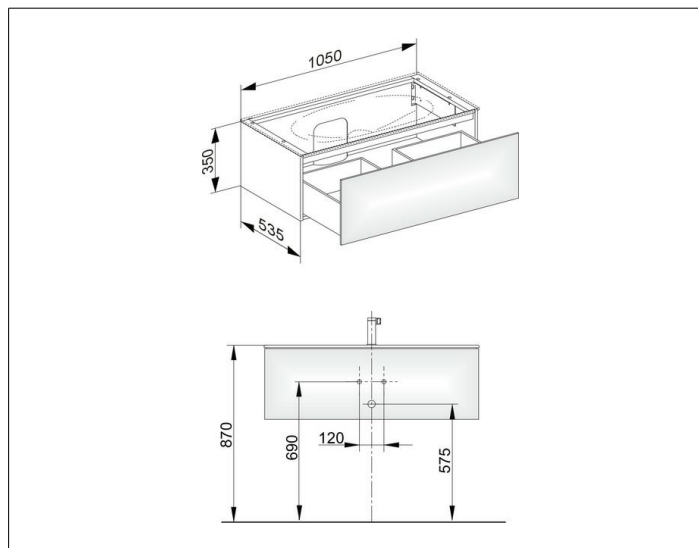

Edition 11

31351WW0100 Тумба под умывальник

ИЗДЕЛИЕ

ЧЕРТЕЖ

ОПИСАНИЕ ИЗДЕЛИЯ

подходит к керамическому умывальнику арт. 31150 и к умывальнику из варикора на заказ,
1 выдвижной фронт с нажимным открыванием push-to-open
дополнительно с внутренней светодиодной подсветкой
автоматическое вкл./выкл., теплый белый свет.

ОБОРУДОВАНИЕ

- 1 передвижной ящик для хранения (190 x 70 x 413 мм)

ПОВЕРХНОСТЬ

33

ГАБАРИТЫ

1050 x 350 x 535 mm