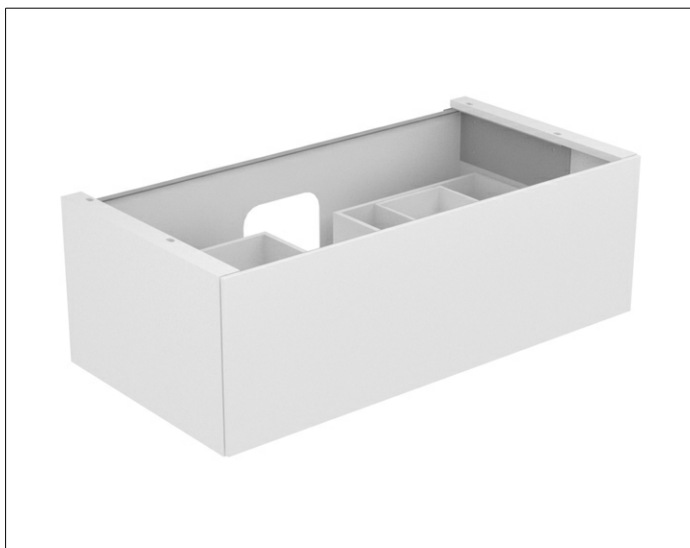

Edition 11

31351WW0100 Тумба под умывальник

ИЗДЕЛИЕ

ЧЕРТЕЖ

ОПИСАНИЕ ИЗДЕЛИЯ

подходит к керамическому умывальнику арт. 31150 и к умывальнику из варикора на заказ,
1 выдвижной фронт с нажимным открыванием push-to-open
дополнительно с внутренней светодиодной подсветкой
автоматическое вкл./выкл., теплый белый свет.

ОБОРУДОВАНИЕ

- 1 передвижной ящик для хранения (190 x 70 x 413 мм)

ПОВЕРХНОСТЬ

33

ГАБАРИТЫ

1050 x 350 x 535 mm