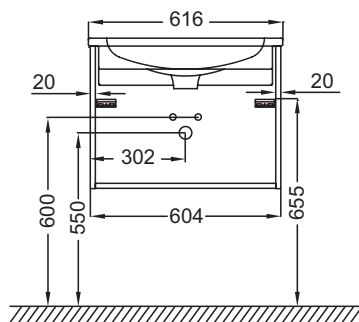

### Технические характеристики

- РАЗМЕРЫ (СМ) : 60 x 46 x 45 см
- МАТЕРИАЛ : Лак
- МЕСТО ДЛЯ ХРАНЕНИЯ : 2 выдвижных ящика с механизмом «плавное закрывание».
- РУЧКИ : Встроенная ручка в цвет мебели
- ВЕС : 23 кг
- ТИП УСТАНОВКИ : Крепление к стене
- РЕШЕНИЕ ХРАНЕНИЯ : Выдвижные ящики
- ФИКСАЦИЯ : Установщику понадобится набор крепежей для монтажа на стену

### Технический чертёж

Спецификация продукта : Мебель для раковины-столешницы, 60 см, 2 ящика. EB2052. Коллекция : MADELEINE. РАЗМЕРЫ (СМ) : 60 x 46 x 45 см. ВЕС : 23 кг. МАТЕРИАЛ : Лак. ТИП УСТАНОВКИ : Крепление к стене. МЕСТО ДЛЯ ХРАНЕНИЯ : 2 выдвижных ящика с механизмом «плавное закрывание».. РЕШЕНИЕ ХРАНЕНИЯ : Выдвижные ящики. РУЧКИ : Встроенная ручка в цвет мебели. ФИКСАЦИЯ : Установщику понадобится набор крепежей для монтажа на стену.