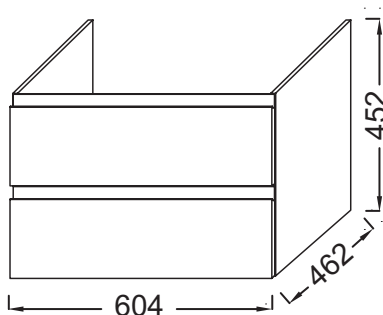

### Технические характеристики

- РАЗМЕРЫ (СМ) : 60 x 46 x 45 см
- МАТЕРИАЛ : Лак
- МЕСТО ДЛЯ ХРАНЕНИЯ : 2 выдвижных ящика с механизмом «плавное закрывание».
- РУЧКИ : Встроенная ручка в цвет мебели
- ВЕС : 23 кг
- ТИП УСТАНОВКИ : Крепление к стене
- РЕШЕНИЕ ХРАНЕНИЯ : Выдвижные ящики
- ФИКСАЦИЯ : Установщику понадобится набор крепежей для монтажа на стену

### Продукты для комплектации

- EXAF112-Z : Подвесная раковина-столешница 60 x 46 см

### Технический чертёж

Спецификация продукта : Мебель для раковины-столешницы, 60 см, 2 ящика. EB2052. Коллекция : MADELEINE. РАЗМЕРЫ (СМ) : 60 x 46 x 45 см. ВЕС : 23 кг. МАТЕРИАЛ : Лак. ТИП УСТАНОВКИ : Крепление к стене. МЕСТО ДЛЯ ХРАНЕНИЯ : 2 выдвижных ящика с механизмом «плавное закрывание».. РЕШЕНИЕ ХРАНЕНИЯ : Выдвижные ящики. РУЧКИ : Встроенная ручка в цвет мебели. ФИКСАЦИЯ : Установщику понадобится набор крепежей для монтажа на стену.