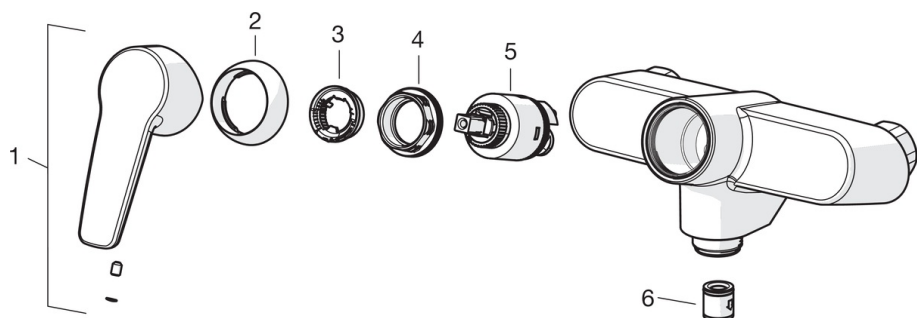

Запасные части

SP3970

	Название	Код
01	Рычаг	1000801V
02	Защитная чашечка	601967V
03	Ограничитель температуры	601973V
04	Зажимная гайка, M40x1, SW30	601968V
05	Картридж, комплект	601969V
06	Обратный клапан	601989V