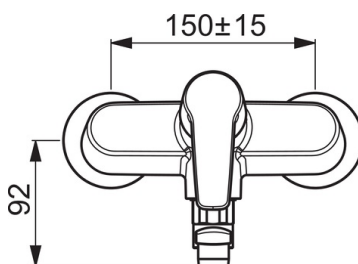

EAN: 6414150078200

www.oras.com/ru/products/oras/product/3937Y

Смеситель для кухни с поворотным изливом (200 мм) и аэратором. В комплекте с эксцентриками и отражателями. Встроенная опция ограничения расхода и температуры воды.

- Кухня
- Однорычажный
- Настенный монтаж
- Хром
- Поворотный излив
- Однорычажный смеситель, Ручкоятка с маркировкой X+Г воды
- Ограничитель температуры
- Обратный клапан, ϕ 35-мм керамический картридж для управления расходом и температурой воды
- Эксцентрики, Отражатели, Шумоподавляющие уплотнители

ТЕХНИЧЕСКИЕ ДАННЫЕ

Параметры расхода воды

Расход воды при 300 кПа	0.23 l/s
Потеря давления при расходе 0.2 л/с	230 кПа

Технические характеристики

Подключение горячей воды	max. +80°C
Рабочее давление	50 - 1000 кПа
Длина/расстояние	200 мм
Материал	Латунь

Regulations

Стандарт EN	EN 817
Уровень шума	I (ISO 3822) Oras lab.