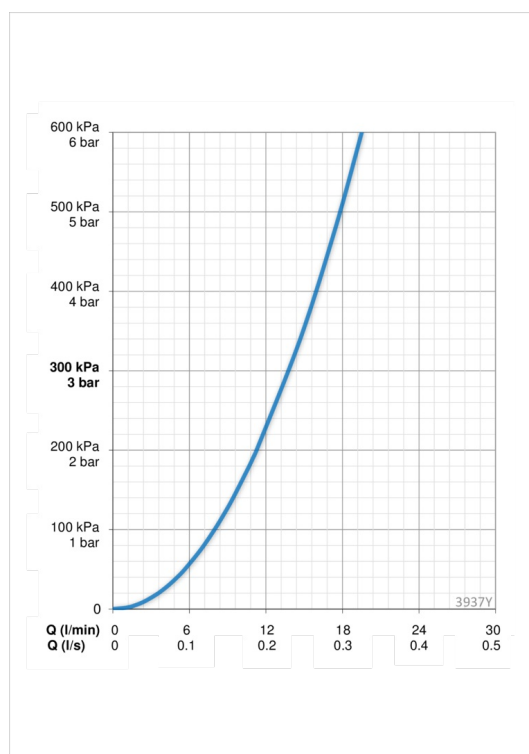

EAN: 6414150078200

www.oras.com/ru/products/oras/product/3937Y

Смеситель для кухни с поворотным изливом (200 мм) и аэратором. В комплекте с эксцентриками и отражателями. Встроенная опция ограничения расхода и температуры воды.

- Кухня
- Однорычажный
- Настенный монтаж
- Хром
- Поворотный излив
- Однорычажный смеситель, Ручкоятка с маркировкой X+Г воды
- Ограничитель температуры
- Обратный клапан, ϕ 35-мм керамический картридж для управления расходом и температурой воды
- Эксцентрики, Отражатели, Шумоподавляющие уплотнители

ТЕХНИЧЕСКИЕ ДАННЫЕ

Параметры расхода воды

Расход воды при 300 кПа	0.23 l/s
Потеря давления при расходе 0.2 л/с	230 кПа

Технические характеристики

Подключение горячей воды	max. +80°C
Рабочее давление	50 - 1000 кПа
Длина/расстояние	200 мм
Материал	Латунь

Regulations

Стандарт EN	EN 817
Уровень шума	I (ISO 3822) Oras lab.