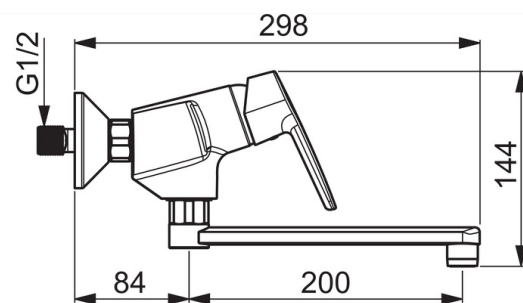

EAN: 6414150078200

www.oras.com/ru/products/oras/product/3937Y

Смеситель для кухни с поворотным изливом (200 мм) и аэратором. В комплекте с эксцентриками и отражателями. Встроенная опция ограничения расхода и температуры воды.

- Кухня
- Однорычажный
- Настенный монтаж
- Хром
- Поворотный излив
- Однорычажный смеситель, Ручкоятка с маркировкой X+Г воды
- Ограничитель температуры
- Обратный клапан, ϕ 35-мм керамический картридж для управления расходом и температурой воды
- Эксцентрики, Отражатели, Шумоподавляющие уплотнители

ТЕХНИЧЕСКИЕ ДАННЫЕ

Параметры расхода воды

Расход воды при 300 кПа	0.23 l/s
Потеря давления при расходе 0.2 л/с	230 кПа

Технические характеристики

Подключение горячей воды	max. +80°C
Рабочее давление	50 - 1000 кПа
Длина/расстояние	200 мм
Материал	Латунь

Regulations

Стандарт EN	EN 817
Уровень шума	I (ISO 3822) Oras lab.