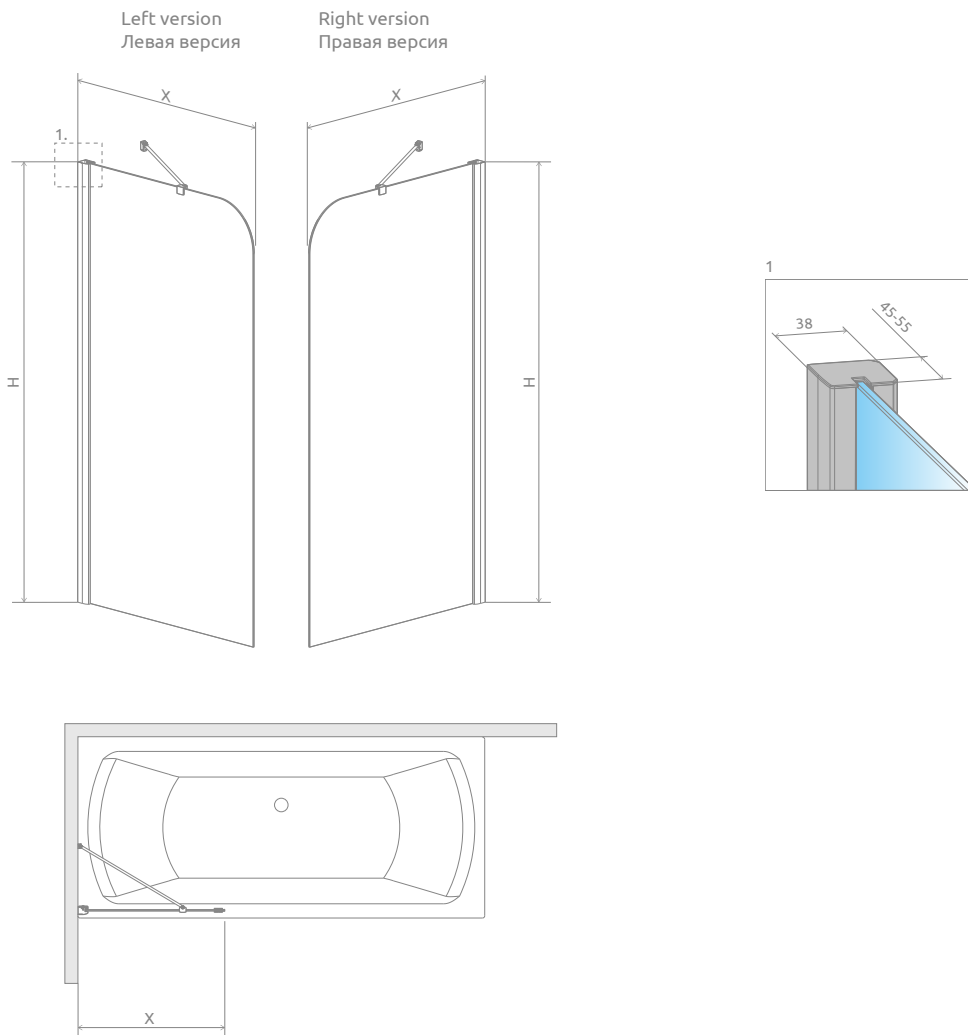

Torrenta PNJ II

Profile finish:
Данное изделие доступно
с фурнитурой цвета:

01 Chrome
01 Хром

Model Модель	Width (X) Ширина (X)	Height (H) Высота (H)	TRANSPARENT GLASS ПРОЗРАЧНОЕ СТЕКЛО	GLASS FINISH ЦВЕТ СТЕКЛА
			Art. No. № арт.	Graphite Графитовое Art. No. № арт.
PNJ II 80 L	800-810	1500	201101-101NL	201101-105NL
PNJ II 80 R	800-810	1500	201101-101NR	201101-105NR