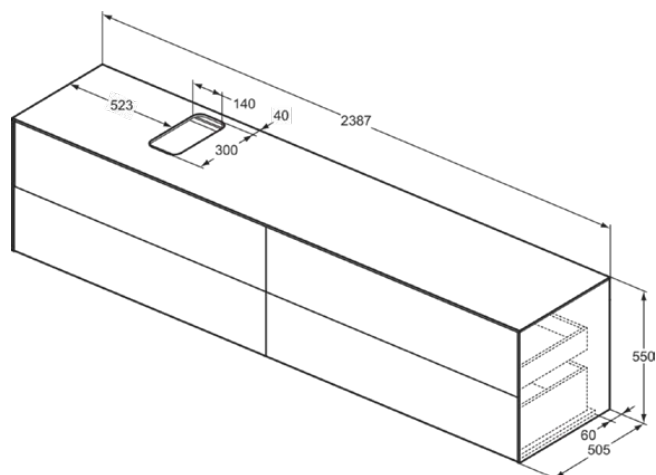

CONCA

T4337Y3

CONCA | Подстолье 2387x505x550 mm в покрытии матовый закат, 4 ящика | Без ручек, Ящик с полным выдвижением, Нажимная система, Плавное закрывание, В сборе, Древесина из экологических источников

Фото и схема

Общая информация

Тип изделия:	Мебель
Подтип изделия:	Подстолье
Бренд:	Ideal Standard
Коллекция:	CONCA
Дизайнер:	Palomba Serafini Associati
Colour:	Y3 - Матовый Закат
Эффект обработки поверхности:	Матовые
Высота (мм):	550
Ширина (мм):	2387
Длина / Проекция (мм):	505
Способ крепления:	Крепежный комплект
Вес нетто (кг):	110.00
EAN-код:	8014140464952