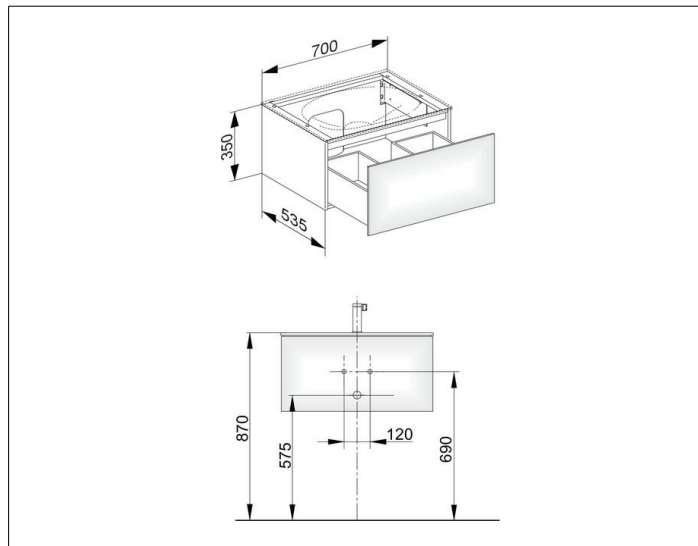

Edition 11

31341ZZ0100 Тумба под умывальник

ИЗДЕЛИЕ

ЧЕРТЕЖ

ОПИСАНИЕ ИЗДЕЛИЯ

подходит к керамическому умывальнику арт. 31140 и к умывальнику из варикора на заказ,
1 выдвижной фронт с нажимным открыванием push-to-open
дополнительно с внутренней светодиодной подсветкой
автоматическое вкл./выкл., теплый белый свет.

ПОВЕРХНОСТЬ

21

ГАБАРИТЫ

700 x 350 x 535 mm