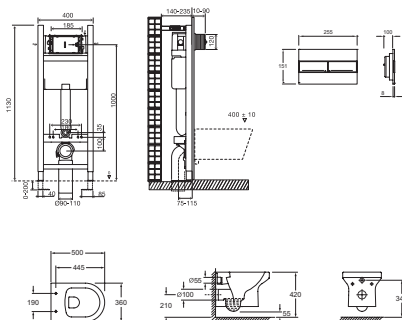

E21755RU

Коллекция: ELITE

Отделки*:

00 - Белый

Общие характеристики:

Технические характеристики

- ВЕС : 39,3 кг
- GARANTIE DE LA CÉRAMIQUE : 25 лет
- GARANTIE DU BÂTI SUPPORT : 10 лет
- В комплекте : Тонкое сиденье-крышка с микролифтом
- МАТЕРИАЛ : N/A
- GARANTIE DE L'ABATTANT : 2 года
- NOUVEAUTÉ : 0
- В комплекте : Клавиша смыва белого цвета

Общая информация

Спецификация продукта : Подвесной унитаз с инсталляцией 40 см, сиденье, клавиша. E21755RU. Коллекция : ELITE. ВЕС : 39,3 кг. МАТЕРИАЛ : N/A. GARANTIE DE LA CÉRAMIQUE : 25 лет. GARANTIE DE L'ABATTANT : 2 года. GARANTIE DU BÂTI SUPPORT : 10 лет. NOUVEAUTÉ : 0. В комплекте : Тонкое сиденье-крышка с микролифтом. В комплекте : Клавиша смыва белого цвета.