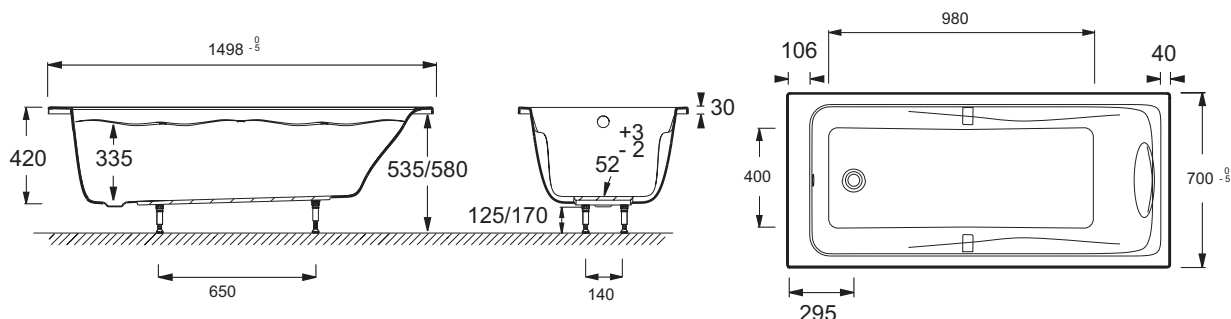

Общая информация

*В зависимости от конфигурации компьютера или настроек принтера, технических факторов и характеристик, цвета, которые Вы видите могут не полностью соответствовать настоящим цветам и являются схематическими.