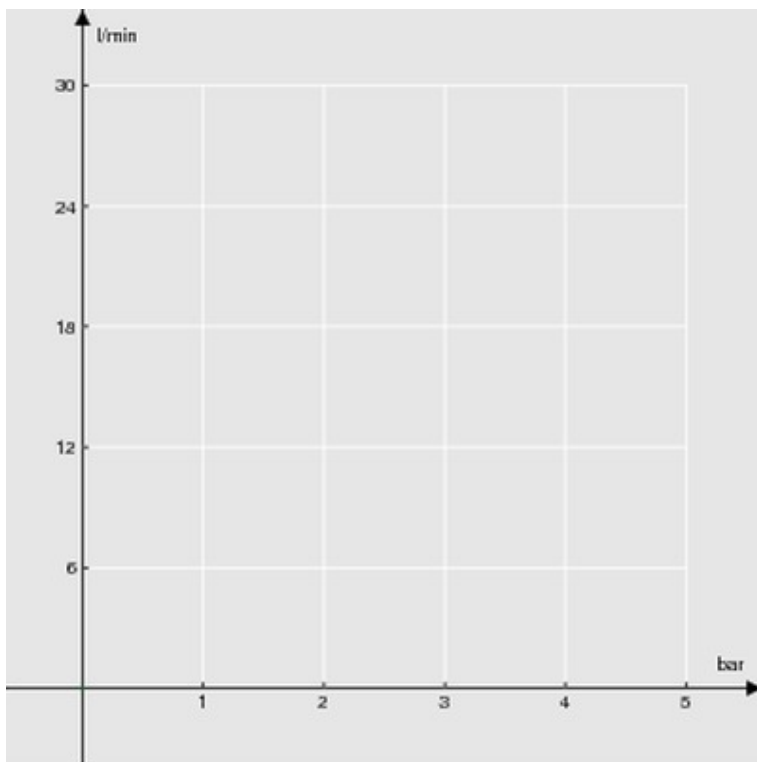

технические характеристики

Душевой гарнитур с водозабором

хром

Соединение воды  $\varnothing$  1/2"

Регулируемая опора для ручного душа

Одноструйный душ с гибким шлангом 150 см

упаковка: 24 x 25 x 8 см / 0,0048 m<sup>3</sup> / 1,5 kg

FLOW RATE DIAGRAM: HOT/COLD WATER

— Hand shower

FLOW RATE DIAGRAM: MIXED WATER

— Hand shower