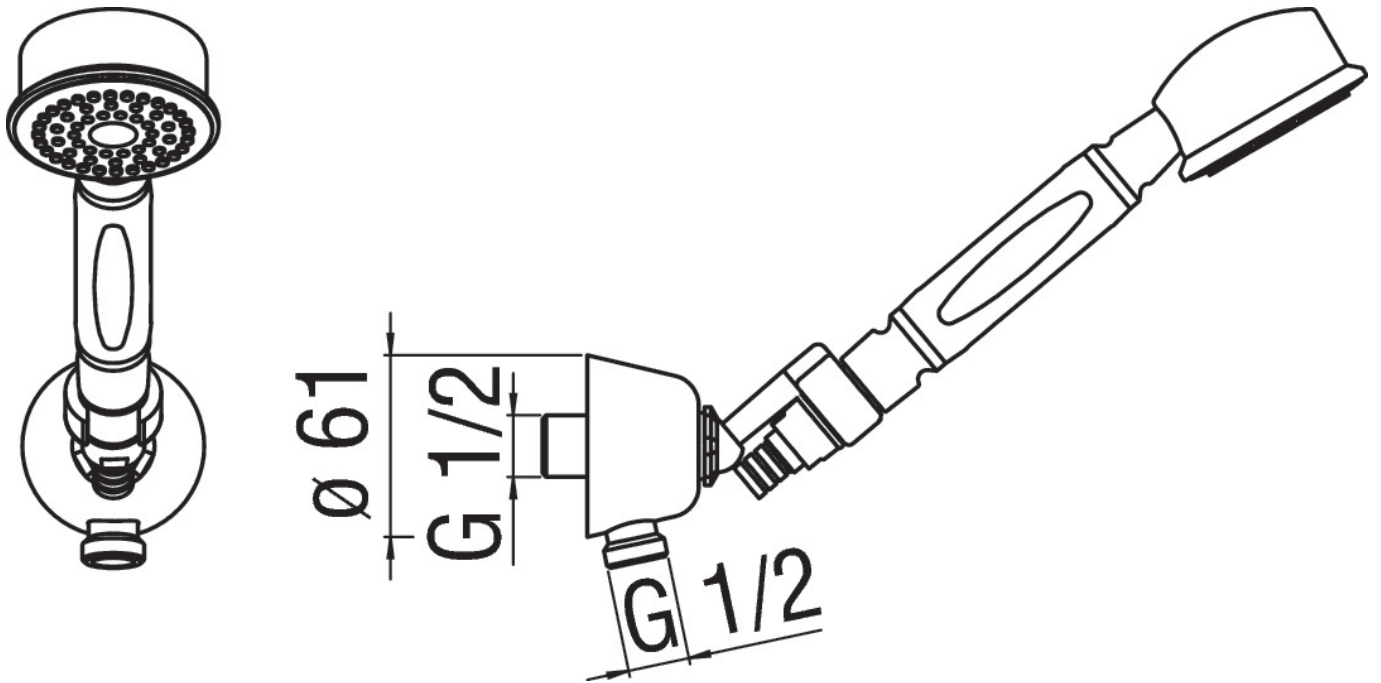

технические характеристики

Душевой гарнитур с водозабором

хром

Соединение воды  $\varnothing$  1/2"

Регулируемая опора для ручного душа

Одноструйный душ с гибким шлангом 150 см

упаковка: 24 x 25 x 8 см / 0,0048 m<sup>3</sup> / 1,5 kg

FLOW RATE DIAGRAM: HOT/COLD WATER

— Hand shower

FLOW RATE DIAGRAM: MIXED WATER

— Hand shower