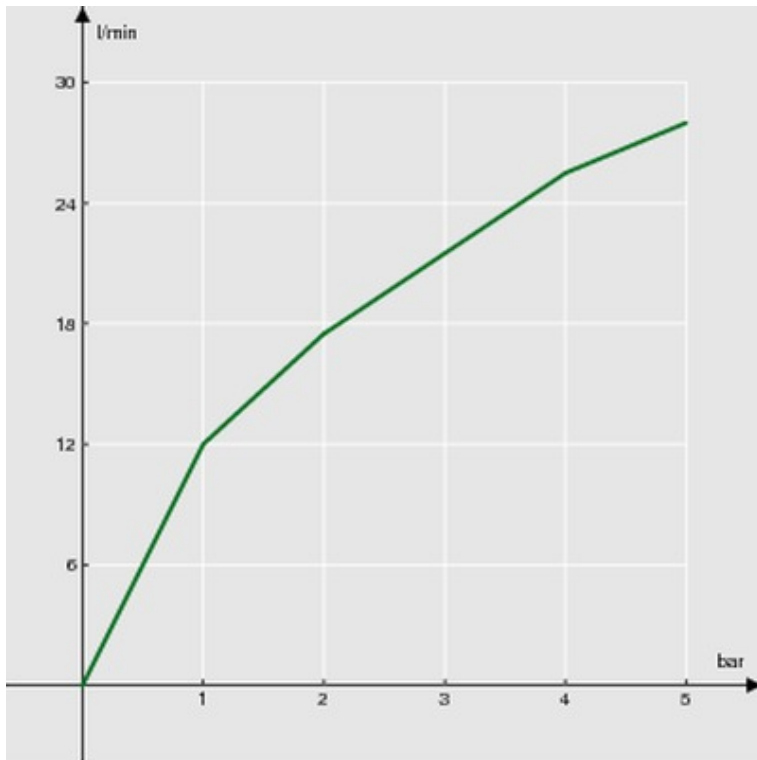

технические характеристики

Душевой гарнитур с водозабором

хром

Соединение воды  $\varnothing$  1/2"

Регулируемая опора для ручного душа

Одноструйный душ с гибким шлангом 150 см

упаковка: 24 x 25 x 8 см / 0,0048 m<sup>3</sup> / 1,5 kg

FLOW RATE DIAGRAM: HOT/COLD WATER

— Hand shower

FLOW RATE DIAGRAM: MIXED WATER

— Hand shower