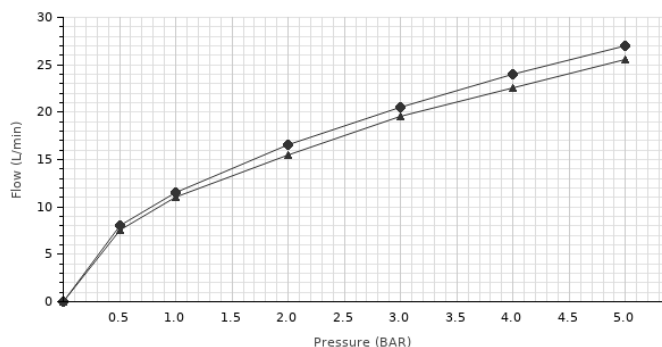

Сертификаты и качество

Диаграмма пропускной способности

Pressure (bar)	0	0.5	1	2	3	4	5
Flow - Handshower (l/min)	0	8	11.5	16.5	20.5	24	27
Flow - Spout (l/min)	0	7.5	11	15.5	19.5	22.5	25.5

◆ Handshower (l/min) ▲ Spout (l/min)