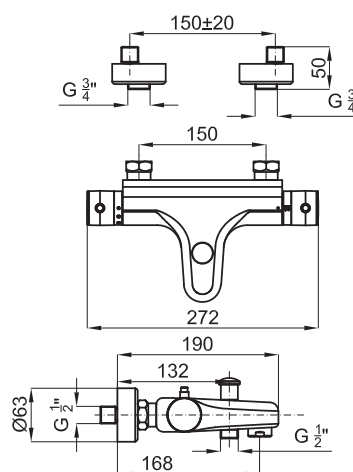

## Диаграмма пропускной способности

Pressure (bar)	0	0.5	1	2	3	4	5
Flow - Handshower (l/min)	0	8	11.5	16.5	20.5	24	27
Flow - Spout (l/min)	0	7.5	11	15.5	19.5	22.5	25.5

◆ Handshower (l/min) ▲ Spout (l/min)

## Техническая схема

Размеры в мм

**гарантия:** Для ознакомления с гарантийной или другой информацией, относящейся к данному артикулу, посетите наш веб-сайт

**noken**  
PORCELANOSA BATHROOMS

Правовая информация: вся информация о продукции NOKEN указанная в данном каталоге носит исключительно информационный характер без какой-либо договорной стоимости, не является исчерпывающей и не является публичной офертой. Для произведения правильного подбора артикулов и получения дополнительной информации о материалах и их установке, пожалуйста, посетите наши выставочные залы. NOKEN оставляет за собой право изменять или удалять любую информацию указанную в этом каталоге без предварительного предупреждения. Изображения и цвета продукции, могут несколько отличаться от реальных.