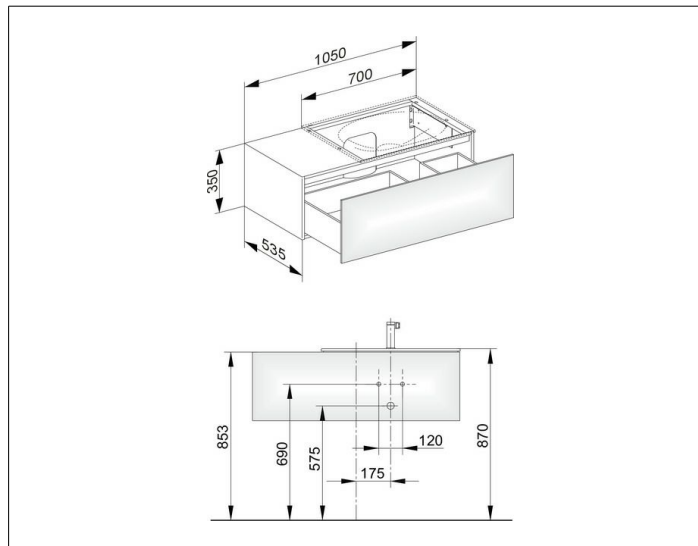

ЧЕРТЕЖ

ОПИСАНИЕ ИЗДЕЛИЯ

подходит к керамическому умывальнику арт. 31140,
1 выдвижной фронт с нажимным открыванием Push-to-Open
дополнительно с внутренней светодиодной подсветкой
автоматическое вкл./выкл., теплый белый свет.

ОБОРУДОВАНИЕ

- 1 передвижной ящик для хранения (190 x 70 x 413 мм)

ПОВЕРХНОСТЬ

21

ГАБАРИТЫ

1050 x 350 x 535 mm