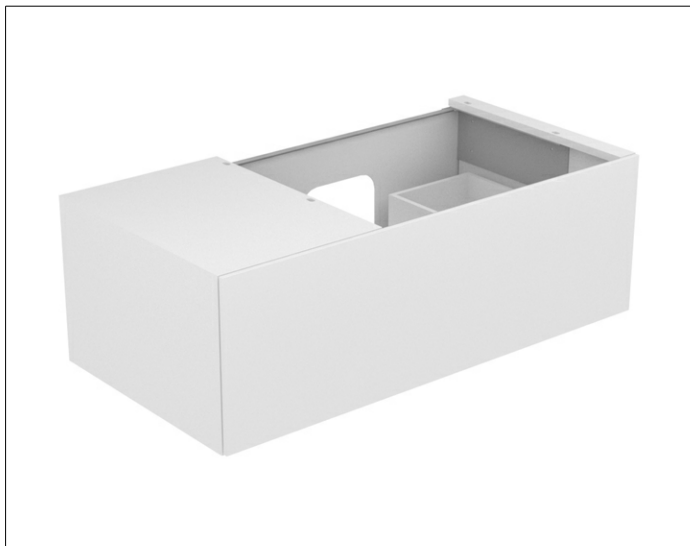

Edition 11

31154ZZ0100 Тумба под умывальник

ИЗДЕЛИЕ