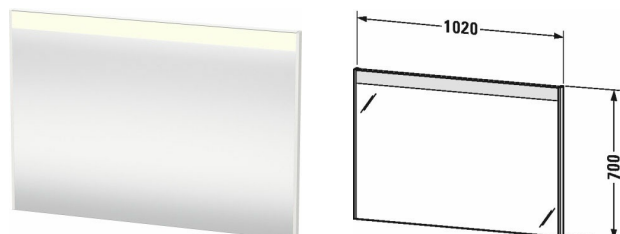

Brioso Зеркало с подсветкой # BR7003 / BR7003 / BR7003 / BR7003 / BR7003 / BR7003 ...

| < 1020 мм > |

Зеркало с подсветкой	Размеры	Вес	Номер заказа
<p>версия "sensor", IP 44, LED верхняя полоса подсветки , функция LED диммера, 1 сенсорный выключатель справа внизу, Подогрев зеркала с автоматическим отключением, LED подсветка места для умывания, LED (срок эксплуатации >30 000 часов), LED подсветка, стационарно установленная, Класс энергопотребления: D, Светодиодный модуль 4000 Кельвин, цвет свечения, 31 Вт</p>			
<p>Цвета</p> <p>M07 Бетонно-серый матовый декор M16 Black Oak M18 Белый матовый, декор M21 Орех темный декор M22 Белый глянцевый декор M30 Natural Oak M35 Oak Terra M43 Базальт матовый, декор M49 Графит матовый, декор M53 Каштан темный, декор M75 Лен, декор M79 Орех натуральный, декор M91 Серо-коричневый декор</p>			
<p>Вариант</p>	1020 x 35 мм		BR7003
	1020 x 35 мм		BR7003
	1020 x 35 мм		BR7003
	1020 x 35 мм		BR7003
	1020 x 35 мм		BR7003
	1020 x 35 мм		BR7003
	1020 x 35 мм		BR7003
	1020 x 35 мм		BR7003
	1020 x 35 мм		BR7003
	1020 x 35 мм		BR7003
	1020 x 35 мм		BR7003
	1020 x 35 мм		BR7003
<p>Справка</p>			

**Brioso Зеркало с подсветкой # BR7003 / BR7003 /
BR7003 / BR7003 / BR7003 / BR7003 / BR7003 ...**

|< 1020 мм >|

Расстояние между сенсором и отражающей поверхностью = мин. 75 мм, Сенсор включает подсветку и подогрев одновременно