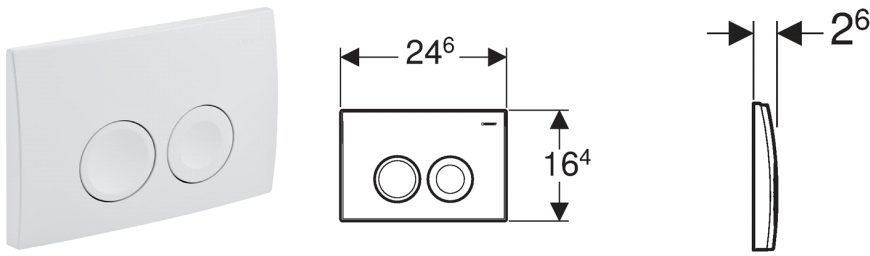

Смывная клавиша Geberit Delta21, двойной смыв

Цель применения

- Для задействования смыва из смывного бачка скрытого монтажа Geberit Delta

Характеристики

- Фронтальная установка

Технические данные

Усилие привода	< 20 Н
Материал	Пластик

Объем поставки

- Монтажная рама
- 2 толкателя привода смыва
- Крепеж

Артикул

Арт. №	Повърхност/цвет
115.125.11.1	Белый «Alpine»
115.125.21.1	Глянцевый хром
115.125.46.1	Матовый хром

Аксессуары

- Удлинительный комплект к смывным бачкам скрытого монтажа Geberit Delta и Geberit Tinline