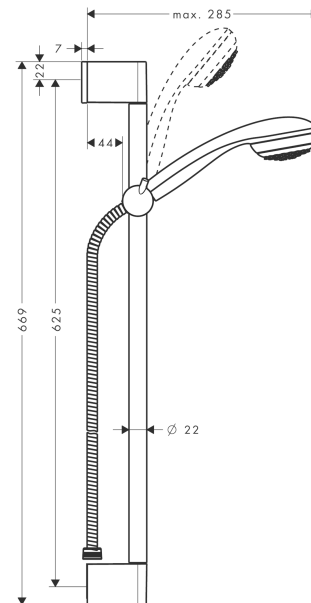

Crometta 85

Душевой набор Mono Green 6 л/мин со штангой 65 см

Поверхности : хром Артикулный номер: 27652000

Описание

Характеристики

- состоит из: ручной душ, душевая штанга, шланг для душа, ползунок
- размер душевого диска: 85 мм
- тип струи: обычная
- без упорного подшипника
- держатель ручного душа регулируется в пределах 90°, поворачивается вправо и влево, перемещается вверх и вниз
- максимальный расход воды при 3 бар: 6 л/мин
- хромированные настенные крепления из пластика

Технология

Продукт

Чертеж

График расхода воды

Расход измерен практически с помощью соответствующей арматуры (термостат/смеситель/скрытый клапан).

Crometta 85**Душевой набор Mono Green 6 л/мин со штангой 65 см**Поверхности : **хром** Артикульный номер: **27652000**