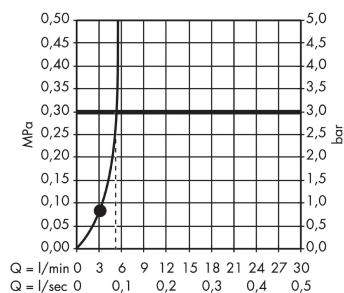

Crometta 85

Душевой набор Mono Green 6 л/мин со штангой 65 см

Поверхности : хром Артикулный номер: 27652000

Описание

Характеристики

- состоит из: ручной душ, душевая штанга, шланг для душа, ползунок
- размер душевого диска: 85 мм
- тип струи: обычная
- без упорного подшипника
- держатель ручного душа регулируется в пределах 90°, поворачивается вправо и влево, перемещается вверх и вниз
- максимальный расход воды при 3 бар: 6 л/мин
- хромированные настенные крепления из пластика

Технология

Продукт

Чертеж

График расхода воды

Расход измерен практически с помощью соответствующей арматуры (термостат/смеситель/скрытый клапан).

Crometta 85**Душевой набор Mono Green 6 л/мин со штангой 65 см**Поверхности : **хром** Артикульный номер: **27652000**