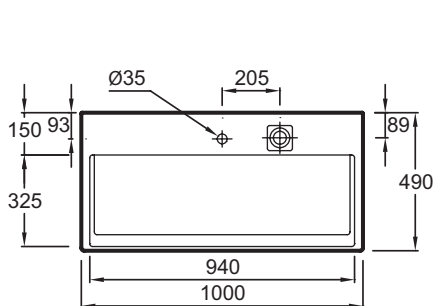

Технические характеристики

- РАЗМЕРЫ (СМ): 100 x 49 см
- МАТЕРИАЛ: Санфарфор
- РАЗМЕТКА СВЕРЛЕНИЯ ОТВЕРСТИЯ ДЛЯ СМЕСИТЕЛЯ: С 1 отверстием для смесителя, 3 размечено
- УСТАНОВКА: Стандартные
- ОТВЕРСТИЕ ПЕРЕЛИВА: С отверстием перелива
- ПРОДУКТ В КОМПЛЕКТЕ: (смеситель не в комплекте)
- ТЕХНОЛОГИЯ: Система слива FreeDrain
- ВЕС: 31,6 кг
- ТИП УСТАНОВКИ: Подвесные или могут быть установлены вместе с мебелью
- ОТВЕРСТИЯ ДЛЯ СВЕРЛЕНИЯ: С 1 отверстием для смесителя
- ГЛАДКАЯ / НЕГЛАДКАЯ НИЖНЯЯ ПОВЕРХНОСТЬ: 0
- КОЛИЧЕСТВО РАКОВИН В СТОЛЕШНИЦЕ: Стандартные
- РЕКОМЕНДОВАННЫЙ СИФОН: 0
- РЕКОМЕНДОВАННЫЙ СМЕСИТЕЛЬ: 0

Продукты для комплектации

- EВ1187: Мебель под раковину 100 см

Связанные продукты

- E4905: Правосторонний полотенцедержатель

Общая информация

Спецификация продукта: Подвесная раковина-столешница 100 x 49 см. EXC112. Коллекция: TERRACE. РАЗМЕРЫ (СМ): 100 x 49 см. ВЕС: 31,6 кг. МАТЕРИАЛ: Санфарфор. ТИП УСТАНОВКИ: Подвесные или могут быть установлены вместе с мебелью. РАЗМЕТКА СВЕРЛЕНИЯ ОТВЕРСТИЯ ДЛЯ СМЕСИТЕЛЯ: С 1 отверстием для смесителя, 3 размечено. ОТВЕРСТИЯ ДЛЯ СВЕРЛЕНИЯ: С 1 отверстием для смесителя. УСТАНОВКА: Стандартные. ГЛАДКАЯ / НЕГЛАДКАЯ НИЖНЯЯ ПОВЕРХНОСТЬ: 0. ОТВЕРСТИЕ ПЕРЕЛИВА: С отверстием перелива. КОЛИЧЕСТВО РАКОВИН В СТОЛЕШНИЦЕ: Стандартные. ПРОДУКТ В КОМПЛЕКТЕ: (смеситель не в комплекте). РЕКОМЕНДОВАННЫЙ СИФОН: 0. ТЕХНОЛОГИЯ: Система слива FreeDrain. РЕКОМЕНДОВАННЫЙ СМЕСИТЕЛЬ: 0.