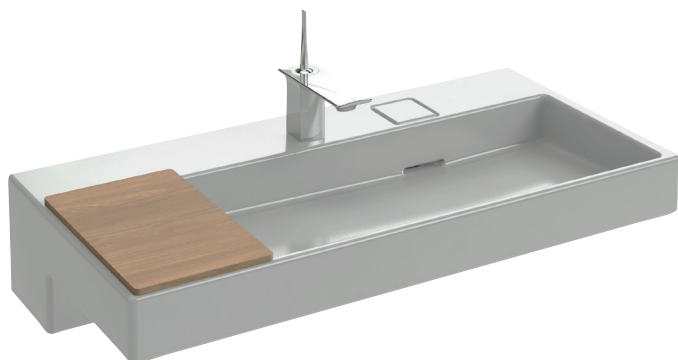

EXC112

Коллекция: TERRACE

Отделки*:

00 - Белый

Общие характеристики:

Преимущества для конечного пользователя

- Уникальный дизайн: Эстетичные, элегантные, точные геометрические линии для современного дизайна, L-образная модель
- Технологическая инновация: Система слива FreeDrain, которая управляется простым нажатием
- Легкий уход: скрытое сливное отверстие

Технические характеристики

- РАЗМЕРЫ (СМ): 100 x 49 см
- МАТЕРИАЛ: Санфарфор
- РАЗМЕТКА СВЕРЛЕНИЯ ОТВЕРСТИЯ ДЛЯ СМЕСИТЕЛЯ: С 1 отверстием для смесителя, 3 размечено
- УСТАНОВКА: Стандартные
- ОТВЕРСТИЕ ПЕРЕЛИВА: С отверстием перелива
- ПРОДУКТ В КОМПЛЕКТЕ: (смеситель не в комплекте)
- ТЕХНОЛОГИЯ: Система слива FreeDrain
- ВЕС: 31,6 кг
- ТИП УСТАНОВКИ: Подвесные или могут быть установлены вместе с мебелью
- ОТВЕРСТИЯ ДЛЯ СВЕРЛЕНИЯ: С 1 отверстием для смесителя
- ГЛАДКАЯ / НЕГЛАДКАЯ НИЖНЯЯ ПОВЕРХНОСТЬ: 0
- КОЛИЧЕСТВО РАКОВИН В СТОЛЕШНИЦЕ: Стандартные
- РЕКОМЕНДОВАННЫЙ СИФОН: 0
- РЕКОМЕНДОВАННЫЙ СМЕСИТЕЛЬ: 0

Продукты для комплектации

- EВ1187: Мебель под раковину 100 см

Связанные продукты

- E4905: Правосторонний полотенцедержатель

Общая информация

Спецификация продукта: Подвесная раковина-столешница 100 x 49 см. EXC112. Коллекция: TERRACE. РАЗМЕРЫ (СМ): 100 x 49 см. ВЕС: 31,6 кг. МАТЕРИАЛ: Санфарфор. ТИП УСТАНОВКИ: Подвесные или могут быть установлены вместе с мебелью. РАЗМЕТКА СВЕРЛЕНИЯ ОТВЕРСТИЯ ДЛЯ СМЕСИТЕЛЯ: С 1 отверстием для смесителя, 3 размечено. ОТВЕРСТИЯ ДЛЯ СВЕРЛЕНИЯ: С 1 отверстием для смесителя. УСТАНОВКА: Стандартные. ГЛАДКАЯ / НЕГЛАДКАЯ НИЖНЯЯ ПОВЕРХНОСТЬ: 0. ОТВЕРСТИЕ ПЕРЕЛИВА: С отверстием перелива. КОЛИЧЕСТВО РАКОВИН В СТОЛЕШНИЦЕ: Стандартные. ПРОДУКТ В КОМПЛЕКТЕ: (смеситель не в комплекте). РЕКОМЕНДОВАННЫЙ СИФОН: 0. ТЕХНОЛОГИЯ: Система слива FreeDrain. РЕКОМЕНДОВАННЫЙ СМЕСИТЕЛЬ: 0.