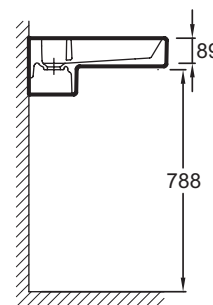

Технические характеристики

- РАЗМЕРЫ (СМ): 100 x 49 см
- МАТЕРИАЛ: Санфарфор
- РАЗМЕТКА СВЕРЛЕНИЯ ОТВЕРСТИЯ ДЛЯ СМЕСИТЕЛЯ: С 1 отверстием для смесителя, 3 размечено
- УСТАНОВКА: Стандартные
- ОТВЕРСТИЕ ПЕРЕЛИВА: С отверстием перелива
- ПРОДУКТ В КОМПЛЕКТЕ: (смеситель не в комплекте)
- ТЕХНОЛОГИЯ: Система слива FreeDrain
- ВЕС: 31,6 кг
- ТИП УСТАНОВКИ: Подвесные или могут быть установлены вместе с мебелью
- ОТВЕРСТИЯ ДЛЯ СВЕРЛЕНИЯ: С 1 отверстием для смесителя
- ГЛАДКАЯ / НЕГЛАДКАЯ НИЖНЯЯ ПОВЕРХНОСТЬ: 0
- КОЛИЧЕСТВО РАКОВИН В СТОЛЕШНИЦЕ: Стандартные
- РЕКОМЕНДОВАННЫЙ СИФОН: 0
- РЕКОМЕНДОВАННЫЙ СМЕСИТЕЛЬ: 0

Продукты для комплектации

- EВ1187: Мебель под раковину 100 см

Связанные продукты

- E4905: Правосторонний полотенцедержатель

Общая информация

Спецификация продукта: Подвесная раковина-столешница 100 x 49 см. EXC112. Коллекция: TERRACE. РАЗМЕРЫ (СМ): 100 x 49 см. ВЕС: 31,6 кг. МАТЕРИАЛ: Санфарфор. ТИП УСТАНОВКИ: Подвесные или могут быть установлены вместе с мебелью. РАЗМЕТКА СВЕРЛЕНИЯ ОТВЕРСТИЯ ДЛЯ СМЕСИТЕЛЯ: С 1 отверстием для смесителя, 3 размечено. ОТВЕРСТИЯ ДЛЯ СВЕРЛЕНИЯ: С 1 отверстием для смесителя. УСТАНОВКА: Стандартные. ГЛАДКАЯ / НЕГЛАДКАЯ НИЖНЯЯ ПОВЕРХНОСТЬ: 0. ОТВЕРСТИЕ ПЕРЕЛИВА: С отверстием перелива. КОЛИЧЕСТВО РАКОВИН В СТОЛЕШНИЦЕ: Стандартные. ПРОДУКТ В КОМПЛЕКТЕ: (смеситель не в комплекте). РЕКОМЕНДОВАННЫЙ СИФОН: 0. ТЕХНОЛОГИЯ: Система слива FreeDrain. РЕКОМЕНДОВАННЫЙ СМЕСИТЕЛЬ: 0.