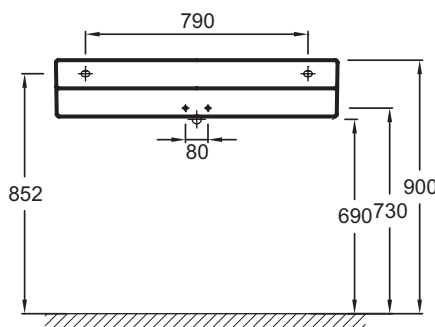

Технические характеристики

- РАЗМЕРЫ (СМ): 100 x 49 см
- МАТЕРИАЛ: Санфарфор
- РАЗМЕТКА СВЕРЛЕНИЯ ОТВЕРСТИЯ ДЛЯ СМЕСИТЕЛЯ: С 1 отверстием для смесителя, 3 размечено
- УСТАНОВКА: Стандартные
- ОТВЕРСТИЕ ПЕРЕЛИВА: С отверстием перелива
- ПРОДУКТ В КОМПЛЕКТЕ: (смеситель не в комплекте)
- ТЕХНОЛОГИЯ: Система слива FreeDrain
- ВЕС: 31,6 кг
- ТИП УСТАНОВКИ: Подвесные или могут быть установлены вместе с мебелью
- ОТВЕРСТИЯ ДЛЯ СВЕРЛЕНИЯ: С 1 отверстием для смесителя
- ГЛАДКАЯ / НЕГЛАДКАЯ НИЖНЯЯ ПОВЕРХНОСТЬ: 0
- КОЛИЧЕСТВО РАКОВИН В СТОЛЕШНИЦЕ: Стандартные
- РЕКОМЕНДОВАННЫЙ СИФОН: 0
- РЕКОМЕНДОВАННЫЙ СМЕСИТЕЛЬ: 0

Продукты для комплектации

- EВ1187: Мебель под раковину 100 см

Связанные продукты

- E4905: Правосторонний полотенцедержатель

Общая информация

Спецификация продукта: Подвесная раковина-столешница 100 x 49 см. EXC112. Коллекция: TERRACE. РАЗМЕРЫ (СМ): 100 x 49 см. ВЕС: 31,6 кг. МАТЕРИАЛ: Санфарфор. ТИП УСТАНОВКИ: Подвесные или могут быть установлены вместе с мебелью. РАЗМЕТКА СВЕРЛЕНИЯ ОТВЕРСТИЯ ДЛЯ СМЕСИТЕЛЯ: С 1 отверстием для смесителя, 3 размечено. ОТВЕРСТИЯ ДЛЯ СВЕРЛЕНИЯ: С 1 отверстием для смесителя. УСТАНОВКА: Стандартные. ГЛАДКАЯ / НЕГЛАДКАЯ НИЖНЯЯ ПОВЕРХНОСТЬ: 0. ОТВЕРСТИЕ ПЕРЕЛИВА: С отверстием перелива. КОЛИЧЕСТВО РАКОВИН В СТОЛЕШНИЦЕ: Стандартные. ПРОДУКТ В КОМПЛЕКТЕ: (смеситель не в комплекте). РЕКОМЕНДОВАННЫЙ СИФОН: 0. ТЕХНОЛОГИЯ: Система слива FreeDrain. РЕКОМЕНДОВАННЫЙ СМЕСИТЕЛЬ: 0.