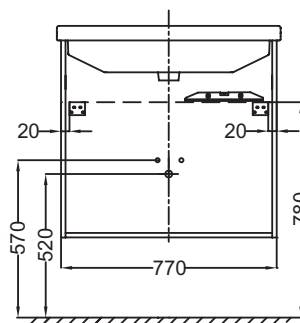

- DIMENSIONS : 77 x 47 x 56 cm
- MATÉRIAU : Mèlaminé
- TYPE DE RANGEMENT : Tiroir
- PRISE ÉLECTRIQUE : Non
- ANTIBUÉE : Non
- PRODUIT INCLUS : (robinetterie, plan-vasque et fixation non inclus)
- ROBINETTERIE RECOMMANDÉE : Robinetterie Toobi, épurée et simple
- FINITION : Côtés couleurs
- POIDS : 24 kg
- TYPE D'INSTALLATION : Suspendu
- LUMIÈRE : Non
- PRISE USB : Non
- HORLOGE : Non
- FIXATION : Set de fixation à déterminer par votre installateur en fonction de votre support mural
- OPTIONS : Socle 77 cm sous meuble EB1297, paire de pieds H32 cm EB918
- Cette collection ne fait pas partie du programme "laque à la carte"

**Produits requis**

- EXH112, XH112K

**Produits complémentaires**

- EB918 : Paire de pieds 32 cm
- EB1297 : Socle sous meuble 77 cm

**Dessin technique**

Descriptif CCTP : Meuble sous plan-vasque 77 cm. EB1285. Collection : STRUKTURA. DIMENSIONS : 77 x 47 x 56 cm. POIDS : 24 kg. MATÉRIAU : Mèlaminé. TYPE D'INSTALLATION : Suspendu. TYPE DE RANGEMENT : Tiroir. LUMIÈRE : Non. PRISE ÉLECTRIQUE : Non. PRISE USB : Non. ANTIBUÉE : Non. HORLOGE : Non. PRODUIT INCLUS : (robinetterie, plan-vasque et fixation non inclus). FIXATION : Set de fixation à déterminer par votre installateur en fonction de votre support mural. ROBINETTERIE RECOMMANDÉE : Robinetterie Toobi, épurée et simple. OPTIONS : Socle 77 cm sous meuble EB1297, paire de pieds H32 cm EB918. FINITION : Côtés couleurs. Cette collection ne fait pas partie du programme "laque à la carte".