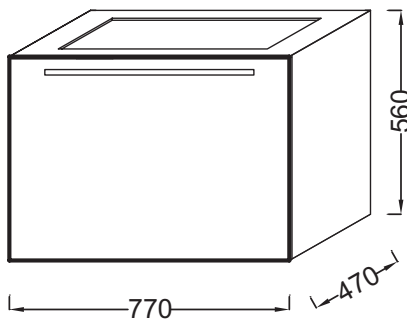

- DIMENSIONS : 77 x 47 x 56 cm
- MATÉRIAU : Mèlaminé
- TYPE DE RANGEMENT : Tiroir
- PRISE ÉLECTRIQUE : Non
- ANTIBUÉE : Non
- PRODUIT INCLUS : (robinetterie, plan-vasque et fixation non inclus)
- ROBINETTERIE RECOMMANDÉE : Robinetterie Toobi, épurée et simple
- FINITION : Côtés couleurs
- POIDS : 24 kg
- TYPE D'INSTALLATION : Suspendu
- LUMIÈRE : Non
- PRISE USB : Non
- HORLOGE : Non
- FIXATION : Set de fixation à déterminer par votre installateur en fonction de votre support mural
- OPTIONS : Socle 77 cm sous meuble EB1297, paire de pieds H32 cm EB918
- Cette collection ne fait pas partie du programme "laque à la carte"

**Produits requis**

- EXH112, XH112K

**Produits complémentaires**

- EB918 : Paire de pieds 32 cm
- EB1297 : Socle sous meuble 77 cm

**Dessin technique**

Descriptif CCTP : Meuble sous plan-vasque 77 cm. EB1285. Collection : STRUKTURA. DIMENSIONS : 77 x 47 x 56 cm. POIDS : 24 kg. MATÉRIAU : Mèlaminé. TYPE D'INSTALLATION : Suspendu. TYPE DE RANGEMENT : Tiroir. LUMIÈRE : Non. PRISE ÉLECTRIQUE : Non. PRISE USB : Non. ANTIBUÉE : Non. HORLOGE : Non. PRODUIT INCLUS : (robinetterie, plan-vasque et fixation non inclus). FIXATION : Set de fixation à déterminer par votre installateur en fonction de votre support mural. ROBINETTERIE RECOMMANDÉE : Robinetterie Toobi, épurée et simple. OPTIONS : Socle 77 cm sous meuble EB1297, paire de pieds H32 cm EB918. FINITION : Côtés couleurs. Cette collection ne fait pas partie du programme "laque à la carte".