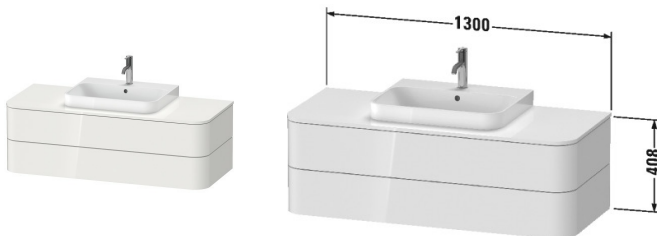

## Happy D.2 Plus Тумбочка для подвесной консоли # HP4972

| < 1300 мм > |

Тумбочка для подвесной консоли	Размеры	Вес	Номер заказа
2 выдвижных ящика, верхний ящик, вкл. вырез и крышку для сифона, для раковины Happy D.2			
<b>Цвета</b>			
M22 Белый глянцевый декор M36 Белый шелковисто-матовый лак M39 Скандинавский белый шелковисто-матовый лак M60 Серо-коричневый шелковисто-матовый лак M69 Орех брашированный (натуральный шпон) M71 Средиземноморский дуб M75 Лен, декор M80 Graphit Super Matt M92 Каменно-серый шелковисто-матовый лак M97 Светло-голубой шелковисто-матовый лак M98 Темно-синий шелковисто-матовый лак			
<b>Вариант</b>			
для накладной раковины Happy D.2 Plus	1300 x 550 мм		HP4972
<b>Справка</b>			
Консоль не включена в комплект поставки, пожалуйста, заказывайте отдельно, монтаж только в сочетании с малогабаритным сифоном (рекомендуется # 005076), Система разделителей не монтируется дополнительно, она должна быть установлена на фабрике., Системы внутренней подсветки нельзя переустановить, они монтируются на фабрике. , Необходимые данные для заказа: , - внутренние разделители да/нет, - орех 77 или клен 78, - внутренняя система подсветки да/нет			
<b>Принадлежности</b>			
Дополнительные модули Система разделителей из массива клена или ореха, для шкафчиков глубиной 1300 мм	1300 мм		UV9754 M
<b>Соответствующая продукция</b>			
Консоль 1 столешница с одним вырезом слева, справа или по центру, для тумбочек с консолью, 1300 x 550 мм	1300 x 550 мм		HP031K L/M/R
Малогабаритный сифон , 1 1/4" мм	1 1/4" мм		005076
Раковина шлифованный вариант, с переливом, без площадки под смеситель, включая крепление, вкл. заглушку для перелива, хром, 400 x 400 мм	400 x 400 мм		231440