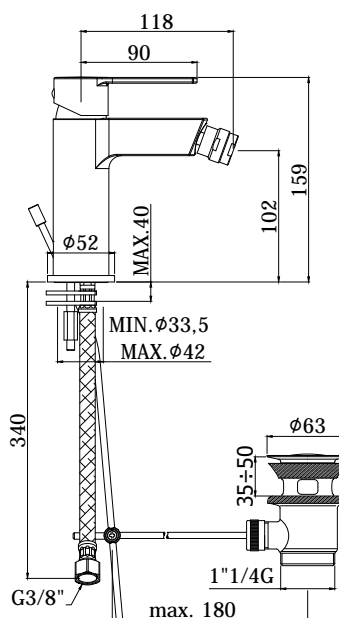

COLLEZIONE

ringo-west

IMMAGINE PRODOTTO

DISEGNO TECNICO

DESCRIZIONE

Miscelatore bidet completo di:

- con snodo e aeratore M24x1
- set 2 flessibili inox 3/8"G

ART.

RIN 131 .. / WS 131 ..

senza scarico

RIN 131K .. / WS 131K ..

con scarico Clic-Clac 1"1/4G

RIN 135 .. / WS 135 ..

con scarico automatico 1"1/4G

FINITURE

RIN

- CR - cromo
- BO - bianco opaco
- NO - nero opaco

WS

- CR - cromo

DOCUMENTAZIONE

ISTRUZIONI
INSTALLAZIONE

PAGINA PRODOTTO

www.paffoni.it