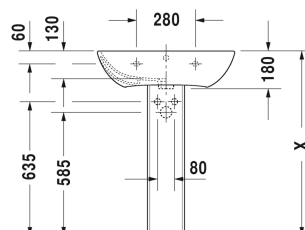

ME by Starck Умывальник # 233565..00 / 233565..00 /
233565..30 / 233565..30

| < 650 мм > |

Умывальник	Размеры	Вес	Номер заказа
с переливом, с плоскостью под смеситель, глазуровка снизу, 650 мм			
Цвета			
00 Белый Alpin 32 White Satin Matt			
Вариант			
●	650 x 490 мм	19,400 кг	233565..00
●	650 x 490 мм	19,400 кг	233565..00
● ● ●	650 x 490 мм	19,400 кг	233565..30
● ● ●	650 x 490 мм	19,400 кг	233565..30
Сантехническая керамика со специальным покрытием WonderGliss остается чистой и красивой в течение долгого времени. При заказе WonderGliss добавьте "1" на 11-м месте в артикуле модели.			
Соответствующая продукция			
Пьедестал для # 233565, 233560, 233555, 233613, 233612, 233610, 233683, 233663, 236112, 233653, 175 x 210 мм	175 x 210 мм		085839
Полупьедестал для # 233565, 233560, 233555, 233613, 233612, 233610, 233683, 233663, 236112, 233653, 170 x 300 мм	170 x 300 мм		085840

Все чертежи содержат необходимые размеры с соблюдением стандартных допусков. Они указаны в мм и не являются обязательными. Точные размеры, в частности для монтажа по индивидуальному заказу, можно получить только по готовому изделию.