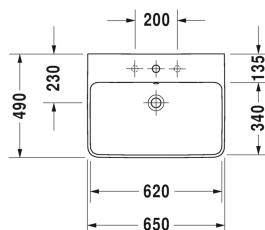

ME by Starck Умывальник # 233565..00 / 233565..00 /
233565..30 / 233565..30

| < 650 мм > |

Умывальник	Размеры	Вес	Номер заказа
с переливом, с плоскостью под смеситель, глазуровка снизу, 650 мм			
Цвета			
00 Белый Alpin 32 White Satin Matt			
Вариант			
●	650 x 490 мм	19,400 кг	233565..00
●	650 x 490 мм	19,400 кг	233565..00
● ● ●	650 x 490 мм	19,400 кг	233565..30
● ● ●	650 x 490 мм	19,400 кг	233565..30
Сантехническая керамика со специальным покрытием WonderGliss остается чистой и красивой в течение долгого времени. При заказе WonderGliss добавьте "1" на 11-м месте в артикуле модели.			
Соответствующая продукция			
Пьедестал для # 233565, 233560, 233555, 233613, 233612, 233610, 233683, 233663, 236112, 233653, 175 x 210 мм	175 x 210 мм		085839
Полупьедестал для # 233565, 233560, 233555, 233613, 233612, 233610, 233683, 233663, 236112, 233653, 170 x 300 мм	170 x 300 мм		085840

Все чертежи содержат необходимые размеры с соблюдением стандартных допусков. Они указаны в мм и не являются обязательными. Точные размеры, в частности для монтажа по индивидуальному заказу, можно получить только по готовому изделию.