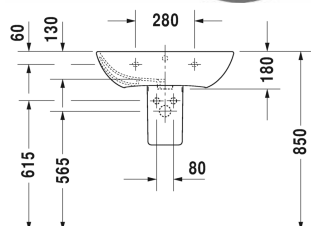

ME by Starck Умывальник # 233565..00 / 233565..00 /
233565..30 / 233565..30

| < 650 мм > |

Умывальник	Размеры	Вес	Номер заказа
с переливом, с плоскостью под смеситель, глазуровка снизу, 650 мм			
Цвета			
00 Белый Alpin 32 White Satin Matt			
Вариант			
●	650 x 490 мм	19,400 кг	233565..00
●	650 x 490 мм	19,400 кг	233565..00
● ● ●	650 x 490 мм	19,400 кг	233565..30
● ● ●	650 x 490 мм	19,400 кг	233565..30
Сантехническая керамика со специальным покрытием WonderGliss остается чистой и красивой в течение долгого времени. При заказе WonderGliss добавьте "1" на 11-м месте в артикуле модели.			
Соответствующая продукция			
Пьедестал для # 233565, 233560, 233555, 233613, 233612, 233610, 233683, 233663, 236112, 233653, 175 x 210 мм	175 x 210 мм		085839
Полупьедестал для # 233565, 233560, 233555, 233613, 233612, 233610, 233683, 233663, 236112, 233653, 170 x 300 мм	170 x 300 мм		085840

Все чертежи содержат необходимые размеры с соблюдением стандартных допусков. Они указаны в мм и не являются обязательными. Точные размеры, в частности для монтажа по индивидуальному заказу, можно получить только по готовому изделию.