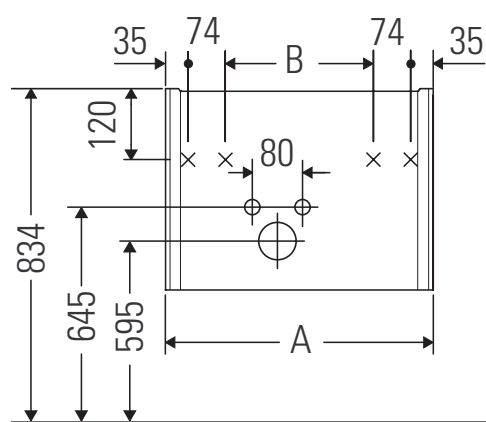

XViu

XV 4024 L/R

Инструкция по монтажу

A mm	B mm	W mm	X mm
410	192	17	834

ME by Starck # 072343

Указания по применению

Серия мебели для ванной комнаты соответствует действующим нормам и директивам на момент поставки и сконструирована для использования в ванных комнатах. Непосредственное орошение водой, например, во время мытья под душем следует избегать.