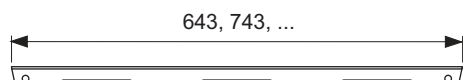

Декоративная решетка для душевого канала TECEdrainline (прямого) из нержавеющей стали (глянец/сатин) для установки в корпус канала, класс нагрузки КЗ — испытательная нагрузка 300 кг.

Максимальное сопротивление скольжению босых ног на мокрой поверхности, класс С согласно DIN 51097 (для поверхности «сатин»).

данные о продажах:

наименование товара: Декоративная решетка TECEdrainline "quadratum" 1200 мм нержавеющая сталь, сатин, прямая

Группа товаров: 600

Группа продукции: 3006000050

Чертежи:

Запасные части:

- | | | |
|---|--------|------------------------------|
| 1 | 668014 | Крючок для извлечения основы |
| 2 | 668016 | Уплотняющие вставки (10 шт.) |