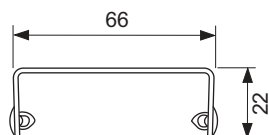

Декоративная решетка TECEdrainline "quadratum",
нержавеющая сталь, глянец или сатин, для душевого канала,
прямая

номенклатурный номер : 601251

Номинальная
длина: 1200 мм
Поверхность: сатин
К 1: 1 шт.

описание:

Декоративная решетка для душевого канала TECEdrainline (прямого) из нержавеющей стали (глянец/сатин) для установки в корпус канала, класс нагрузки КЗ — испытательная нагрузка 300 кг.

Максимальное сопротивление скольжению босых ног на мокрой поверхности, класс С согласно DIN 51097 (для поверхности «сатин»).

данные о продажах:

наименование товара: Декоративная решетка TECEdrainline "quadratum" 1200 мм нержавеющая сталь, сатин, прямая

Группа товаров: 600

Группа продукции: 3006000050

Чертежи:

Запасные части:

- | | | |
|---|--------|------------------------------|
| 1 | 668014 | Крючок для извлечения основы |
| 2 | 668016 | Уплотняющие вставки (10 шт.) |