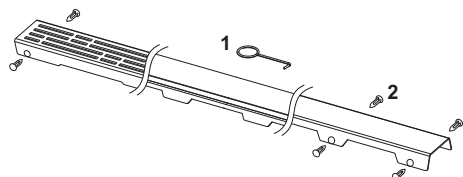

Декоративная решетка TECEdrainline "quadratum",
нержавеющая сталь, глянец или сатин, для душевого канала,
прямая

номенклатурный номер : 601251

Номинальная
длина: 1200 мм
Поверхность: сатин
К 1: 1 шт.

описание:

Декоративная решетка для душевого канала TECEdrainline (прямого) из нержавеющей стали (глянец/сатин) для установки в корпус канала, класс нагрузки КЗ — испытательная нагрузка 300 кг.

Максимальное сопротивление скольжению босых ног на мокрой поверхности, класс С согласно DIN 51097 (для поверхности «сатин»).

данные о продажах:

наименование товара: Декоративная решетка TECEdrainline "quadratum" 1200 мм нержавеющая сталь, сатин, прямая

Группа товаров: 600

Группа продукции: 3006000050

Чертежи:

Запасные части:

- | | | |
|---|--------|------------------------------|
| 1 | 668014 | Крючок для извлечения основы |
| 2 | 668016 | Уплотняющие вставки (10 шт.) |