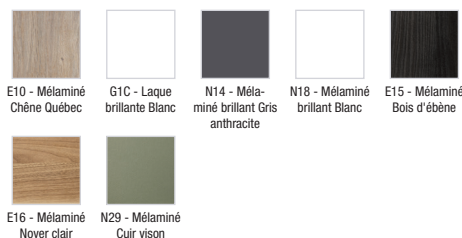

EB2050-RA

Collection : VOX

Couleur* :

Principaux atouts :

Caractéristiques techniques

- DIMENSIONS : 60 x 46 x 73,50 cm
- MATÉRIAU : Laque ou mélaminé
- NORMES ET RÉGLEMENTATIONS : NF
- TYPE DE RANGEMENT : Tiroir
- PRISE ÉLECTRIQUE : Non
- ANTIBUÉE : Non
- PRODUIT INCLUS : (robinetterie, plan-vasque et fixation non inclus)
- FIXATION : Set de fixation à déterminer par votre installateur en fonction de votre support mural
- Livré avec une paire de pieds de 11 cm
- POIDS : 32 kg
- TYPE D'INSTALLATION : Mural
- RANGEMENT : 3 tiroirs à fermeture progressive
- LUMIÈRE : Non
- PRISE USB : Non
- HORLOGE : Non
- POIGNÉE : Poignée intégrée en aluminium finition inox brossé
- INFORMATIONS COMPLÉMENTAIRES : Livré avec une paire de pieds de 11 cm
- Avec poignée intégrée en aluminium finition inox brossé

Produits requis

- EXAF112-Z, XAF112K-Z

Produits complémentaires

- EB2066-RA, 13049K-RA

Dessin technique

Descriptif CCTP : Meuble sous plan-vasque 60 cm 3 tiroirs, poignée intégrée. EB2050-RA. Collection : VOX. DIMENSIONS : 60 x 46 x 73,50 cm. POIDS : 32 kg. MATÉRIAU : Laque ou mélaminé. TYPE D'INSTALLATION : Mural. NORMES ET RÉGLEMENTATIONS : NF. RANGEMENT : 3 tiroirs à fermeture progressive. TYPE DE RANGEMENT : Tiroir. LUMIÈRE : Non. PRISE ÉLECTRIQUE : Non. PRISE USB : Non. ANTIBUÉE : Non. HORLOGE : Non. PRODUIT INCLUS : (robinetterie, plan-vasque et fixation non inclus). POIGNÉE : Poignée intégrée en aluminium finition inox brossé. FIXATION : Set de fixation à déterminer par votre installateur en fonction de votre support mural. INFORMATIONS COMPLÉMENTAIRES : Livré avec une paire de pieds de 11 cm. Livré avec une paire de pieds de 11 cm. Avec poignée intégrée en aluminium finition inox brossé.