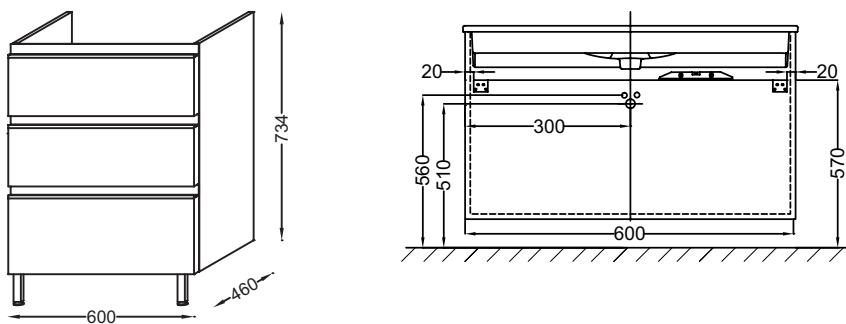

EB2050-RA

Collection : VOX

Couleur* :

Principaux atouts :

Caractéristiques techniques

- DIMENSIONS : 60 x 46 x 73,50 cm
- MATÉRIAU : Laque ou mélaminé
- NORMES ET RÉGLEMENTATIONS : NF
- TYPE DE RANGEMENT : Tiroir
- PRISE ÉLECTRIQUE : Non
- ANTIBUÉE : Non
- PRODUIT INCLUS : (robinetterie, plan-vasque et fixation non inclus)
- FIXATION : Set de fixation à déterminer par votre installateur en fonction de votre support mural
- Livré avec une paire de pieds de 11 cm
- POIDS : 32 kg
- TYPE D'INSTALLATION : Mural
- RANGEMENT : 3 tiroirs à fermeture progressive
- LUMIÈRE : Non
- PRISE USB : Non
- HORLOGE : Non
- POIGNÉE : Poignée intégrée en aluminium finition inox brossé
- INFORMATIONS COMPLÉMENTAIRES : Livré avec une paire de pieds de 11 cm
- Avec poignée intégrée en aluminium finition inox brossé

Produits requis

- EXAF112-Z, XAF112K-Z

Produits complémentaires

- EB2066-RA, 13049K-RA

Dessin technique

Descriptif CCTP : Meuble sous plan-vasque 60 cm 3 tiroirs, poignée intégrée. EB2050-RA. Collection : VOX. DIMENSIONS : 60 x 46 x 73,50 cm. POIDS : 32 kg. MATÉRIAU : Laque ou mélaminé. TYPE D'INSTALLATION : Mural. NORMES ET RÉGLEMENTATIONS : NF. RANGEMENT : 3 tiroirs à fermeture progressive. TYPE DE RANGEMENT : Tiroir. LUMIÈRE : Non. PRISE ÉLECTRIQUE : Non. PRISE USB : Non. ANTIBUÉE : Non. HORLOGE : Non. PRODUIT INCLUS : (robinetterie, plan-vasque et fixation non inclus). POIGNÉE : Poignée intégrée en aluminium finition inox brossé. FIXATION : Set de fixation à déterminer par votre installateur en fonction de votre support mural. INFORMATIONS COMPLÉMENTAIRES : Livré avec une paire de pieds de 11 cm. Livré avec une paire de pieds de 11 cm. Avec poignée intégrée en aluminium finition inox brossé.