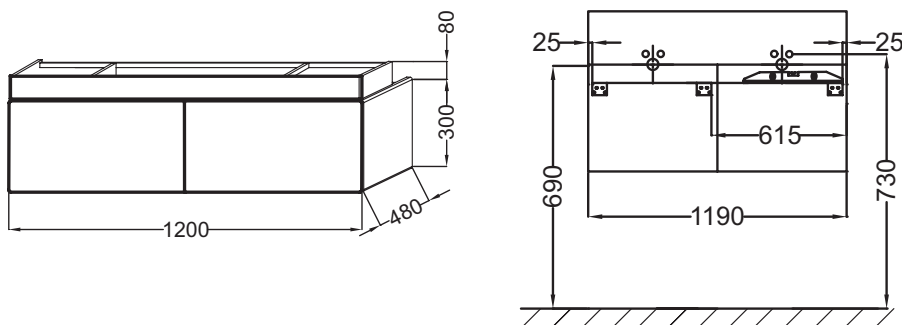

- Идеальное покрытие: роскошная отделка из цельного дерева для внутренних ящиков и ящика для аксессуаров

Технические характеристики

- РАЗМЕРЫ (СМ): 120 x 48 x 38 см
- МАТЕРИАЛ: Лак
- МЕСТО ДЛЯ ХРАНЕНИЯ: 1 выдвижной ящик для аксессуаров из цельного дерева и 1 выдвижной ящик с механизмом «плавное закрывание»
- ПРОДУКТ В КОМПЛЕКТЕ: (смеситель, раковина и набор креплений заказываются отдельно)
- ФИКСАЦИЯ: Установщику понадобится набор крепежей для монтажа на стену

Продукты для комплектации

- EXB112: Подвесная раковина-столешница 120 x 49 см
- EXB9112: Подвесная раковина-столешница 120 x 49 см с подсветкой

Связанные продукты

- EB1179G: Подвесная колонна 50 см, шарниры слева
- EB1743: Дополнительный модуль 80 см
- EB1744: Промежуточный модуль 30 см

Технический чертёж

Спецификация продукта: Мебель под раковину 120 см. EB1188. Коллекция: TERRACE. РАЗМЕРЫ (СМ): 120 x 48 x 38 см. ВЕС: 40 кг. МАТЕРИАЛ: Лак. ТИП УСТАНОВКИ: Подвесная. МЕСТО ДЛЯ ХРАНЕНИЯ: 1 выдвижной ящик для аксессуаров из цельного дерева и 1 выдвижной ящик с механизмом «плавное закрывание». РЕШЕНИЕ ХРАНЕНИЯ: Выдвижные ящики. ПРОДУКТ В КОМПЛЕКТЕ: (смеситель, раковина и набор креплений заказываются отдельно). ВНУТРЕННЯЯ СИСТЕМА ХРАНЕНИЯ: 1 ящичек для аксессуаров с механизмом "плавное закрывание". ФИКСАЦИЯ: Установщику понадобится набор крепежей для монтажа на стену. РЕКОМЕНДОВАННЫЙ СМЕСИТЕЛЬ: Смесители Stance - элегантность и легкость.