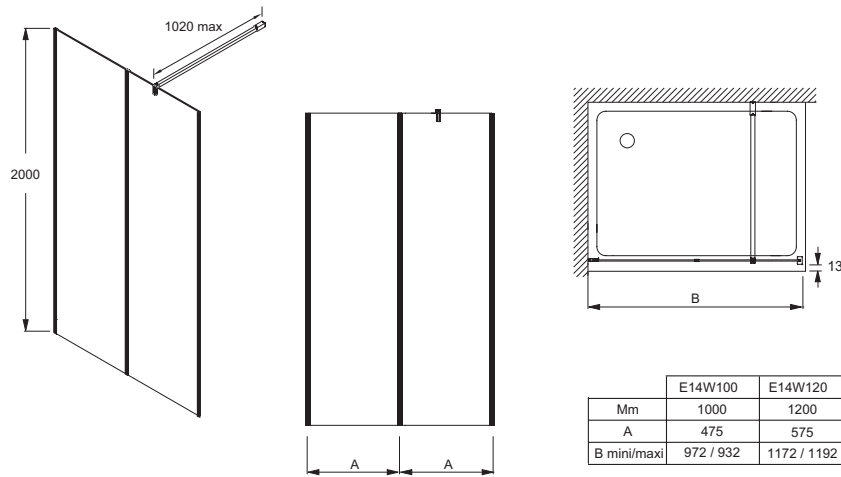

Коллекция: SERENITY

Отделки*:

BLV - Матовый
черный

Общие характеристики:

Технические характеристики

- РАЗМЕРЫ (СМ): 200 x 6 см
- МАТЕРИАЛ: Прозрачное стекло
- ТОЛЩИНА СТЕКЛА В ММ: 6
- ВЕС: 32 кг
- ТИП УСТАНОВКИ: Фиксированные душевые панели
- ВЫСОТА ПАНЕЛИ В СМ: 200

Технический чертеж

Спецификация продукта: Фиксированная боковая панель. E14W100. Коллекция: SERENITY. РАЗМЕРЫ (СМ): 200 x 6 см. ВЕС: 32 кг. МАТЕРИАЛ: Прозрачное стекло. ТИП УСТАНОВКИ: Фиксированные душевые панели. ТОЛЩИНА СТЕКЛА В ММ: 6. ВЫСОТА ПАНЕЛИ В СМ: 200.