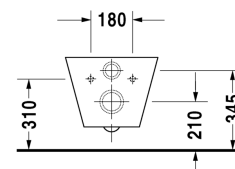

Starck 1 Унитаз подвесной # 0210090064

|< 410 мм >|

Унитаз подвесной	Размеры	Вес	Номер заказа
с вертикальным смывом, вкл. крепление Durafix			
Цвета			
00 Белый Alpin			
Вариант			
♠ 4,5 л	410 x 575 мм	27,500 кг	0210090064
Справка			
Крепление Durafix для скрытого монтажа включено в поставку, Инсталляции со встроенным воздушным затвором не рекомендуются			
Сантехническая керамика со специальным покрытием WonderGliss остается чистой и красивой в течение долгого времени. При заказе WonderGliss добавьте "1" на 11-м месте в артикуле модели.			
Аксессуары для керамики			
Крепление для подвесного биде и подвесного унитаза	Ø 12 x 180 мм	0,200 кг	006500
Принадлежности			
Звукоизоляция для подвесного биде и подвесного унитаза		0,300 кг	005019
Соответствующая продукция			
Сиденье для унитаза съемный вариант, с цилиндром петли, Пластина петли - нерж.сталь, с автоматическим закрыванием,			006588

Все чертежи содержат необходимые размеры с соблюдением стандартных допусков. Они указаны в мм и не являются обязательными. Точные размеры, в частности для монтажа по индивидуальному заказу, можно получить только по готовому изделию.