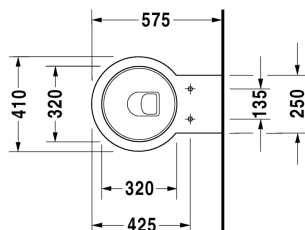

Starck 1 Унитаз подвесной # 0210090064

|< 410 мм >|

Унитаз подвесной	Размеры	Вес	Номер заказа
с вертикальным смывом, вкл. крепление Durafix			
Цвета			
00 Белый Alpin			
Вариант			
♠ 4,5 л	410 x 575 мм	27,500 кг	0210090064
Справка			
Крепление Durafix для скрытого монтажа включено в поставку, Инсталляции со встроенным воздушным затвором не рекомендуются			
Сантехническая керамика со специальным покрытием WonderGliss остается чистой и красивой в течение долгого времени. При заказе WonderGliss добавьте "1" на 11-м месте в артикуле модели.			
Аксессуары для керамики			
Крепление для подвесного биде и подвесного унитаза	Ø 12 x 180 мм	0,200 кг	006500
Принадлежности			
Звукоизоляция для подвесного биде и подвесного унитаза		0,300 кг	005019
Соответствующая продукция			
Сиденье для унитаза съемный вариант, с цилиндром петли, Пластина петли - нерж.сталь, с автоматическим закрыванием,			006588

Все чертежи содержат необходимые размеры с соблюдением стандартных допусков. Они указаны в мм и не являются обязательными. Точные размеры, в частности для монтажа по индивидуальному заказу, можно получить только по готовому изделию.