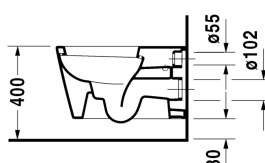

Starck 1 Унитаз подвесной # 0210090064

|< 410 мм >|

Унитаз подвесной	Размеры	Вес	Номер заказа
с вертикальным смывом, вкл. крепление Durafix			
Цвета			
00 Белый Alpin			
Вариант			
♠ 4,5 л	410 x 575 мм	27,500 кг	0210090064
Справка			
Крепление Durafix для скрытого монтажа включено в поставку, Инсталляции со встроенным воздушным затвором не рекомендуются			
Сантехническая керамика со специальным покрытием WonderGliss остается чистой и красивой в течение долгого времени. При заказе WonderGliss добавьте "1" на 11-м месте в артикуле модели.			
Аксессуары для керамики			
Крепление для подвесного биде и подвесного унитаза	Ø 12 x 180 мм	0,200 кг	006500
Принадлежности			
Звукоизоляция для подвесного биде и подвесного унитаза		0,300 кг	005019
Соответствующая продукция			
Сиденье для унитаза съемный вариант, с цилиндром петли, Пластина петли - нерж.сталь, с автоматическим закрыванием,			006588

Все чертежи содержат необходимые размеры с соблюдением стандартных допусков. Они указаны в мм и не являются обязательными. Точные размеры, в частности для монтажа по индивидуальному заказу, можно получить только по готовому изделию.