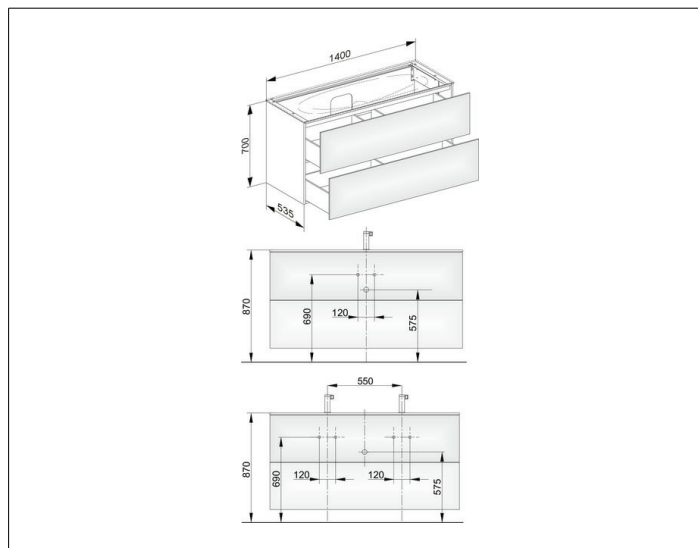

Edition 11

31362ZZ0000 Тумба под умывальник

ИЗДЕЛИЕ

ЧЕРТЕЖ

ОПИСАНИЕ ИЗДЕЛИЯ

подходит к керамическому умывальнику арт. 31160 и к умывальнику из варикора на заказ,
2 выдвижных фронта с нажимным открыванием push-to-open
Вкл. пластиковый сифон 1 1/4 x 32

ОБОРУДОВАНИЕ

- 4 передвижных ящика для хранения (190 x 70 x 413 мм)

ПОВЕРХНОСТЬ

21

ГАБАРИТЫ

1400 x 700 x 535 mm