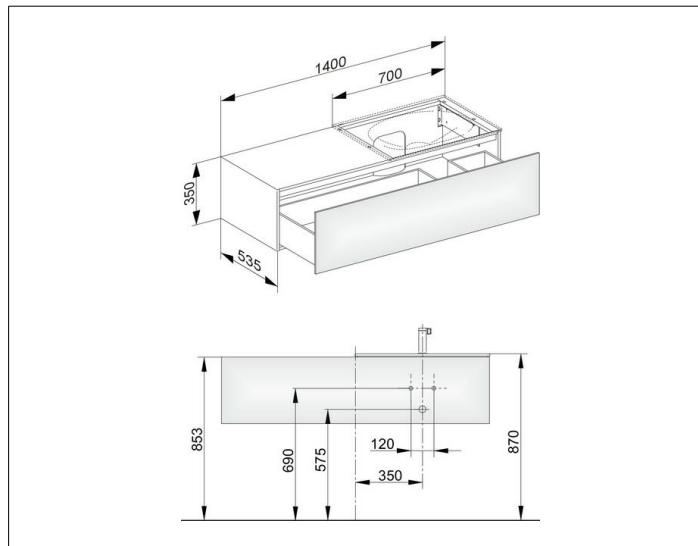

Edition 11

31166XX0000 Тумба под умывальник

ИЗДЕЛИЕ

ЧЕРТЕЖ

ОПИСАНИЕ ИЗДЕЛИЯ

подходит к керамическому умывальнику арт. 31140,
1 выдвижной фронт с нажимным открыванием push-to-open
вкл. пластиковый сифон 1 1/4 x 32

ОБОРУДОВАНИЕ

- 2 передвижных ящика для хранения (190 x 70 x 413 мм)

ПОВЕРХНОСТЬ

37, 38, 39

ГАБАРИТЫ

1400 x 350 x 535 мм