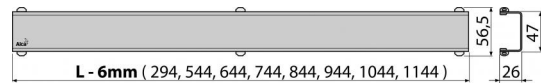

DESIGN-750ANTIC

Решетка для водоотводящего желоба, бронза-антик

Область применения

Для водоотводящих желобов ALCA: APZ6, APZ106, APZ1006, APZ1106, APZ16, APZ116, APZ1016, APZ1116

Свойства

- Материал U-профиля: латунь + поверхность с отделкой бронза-антик

Содержание комплекта

- Крюк для демонтажа
- Пластиковые поддерживающие шпонки
- Решетка

Код заказа, Логистическая информация

Код	EAN	750 MM	Вес (шт | упаковка | паллета)	Размеры (шт | упаковка)	Количество (упаковка | паллета)
DESIGN-750ANTIC	8595580539740		0,8000 | 0,0000 | 0,0000 кг	760×35×65 | – MM	1 | – шт

Гарантии

2/3 лет

Таможенный кодСвойства

74182000

EN 1253

Технические параметры

- Класс нагрузки K3 300 kg