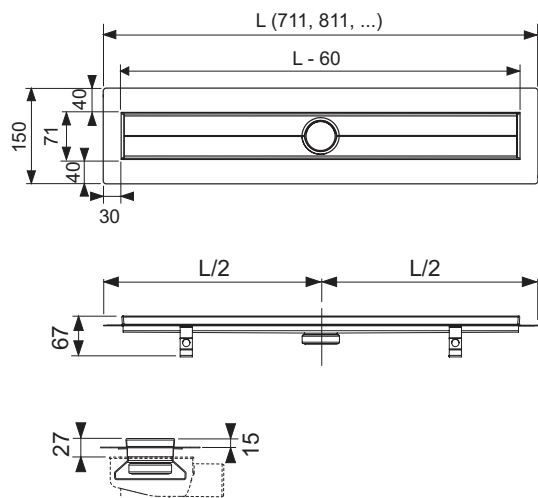

Душевой канал TECEdrainline, прямой, с гидроизоляционной лентой Seal System

номенклатурный номер : 601000

Номинальная
длина: 1000 мм
Общая длина L: 1011 мм
Видимый размер
после монтажа: 951 мм
Ширина до облицовки: 150 мм
Видимая ширина после монтажа: 71 мм
К 1: 1 шт.
К 2: 40 шт.

описание:

Прямой душевой канал для монтажа в бетонной стяжке, с фланцем и гидроизоляционной лентой Seal System для создания протестированного независимой лабораторией соединения душевого канала TECEdrainline с композитной гидроизоляцией.

Комплект поставки:

- Корпус канала с фланцем из нержавеющей полированной стали, материал 1.4301 (304)
- Гидроизоляционная лента Seal System с текстильной основой для монтажа в жидкой или композитной гидроизоляции
- Соединительные элементы для монтажа в бетонной стяжке и заказываемый отдельно комплект опор
- Центральное отверстие для подсоединения сифона
- Уклон к центру для улучшения слива воды и самоочистения
- Уплотнение

данные о продажах:

наименование товара: Душевой канал TECEdrainline, прямой, 1000 мм с гидроизоляционной лентой Seal System
Группа товаров: 600
Группа продукции: 3006000010

Чертежи:

Запасные части:

- | | | |
|---|--------|--|
| 1 | 668012 | Уплотняющее кольцо для стакана |
| 2 | 668013 | Уплотнительное кольцо между каналом и сифоном (до 2015 г.) |