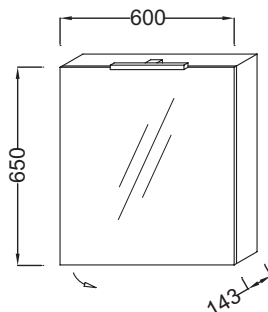

EB795DRU

Коллекция: ОБЩАЯ КАТЕГОРИЯ

Отделки*:

Общие характеристики:

Технические характеристики

• Размеры (см): Ш60*Г14,3*В65 см

• Вес: 14,3 кг

Общая информация

Спецификация продукта: Зеркальный шкаф 60 см, правосторонний. EB795DRU. Коллекция: ОБЩАЯ КАТЕГОРИЯ. Размеры (см): Ш60*Г14,3*В65 см. Вес: 14,3 кг.

*В зависимости от конфигурации компьютера или настроек принтера, технических факторов и характеристик, цвета, которые Вы видите могут не полностью соответствовать настоящим цветам и являются схематическими.