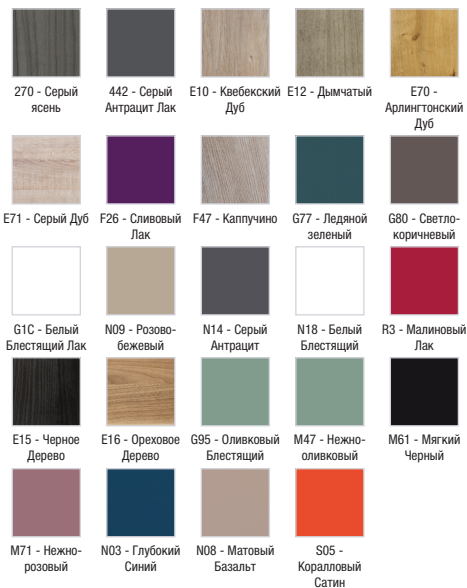

EB795DRU

Коллекция: ОБЩАЯ КАТЕГОРИЯ

Отделки*:

Общие характеристики:

Технические характеристики

• Размеры (см): Ш60*Г14,3*В65 см

• Вес: 14,3 кг

Общая информация

Спецификация продукта: Зеркальный шкаф 60 см, правосторонний. EB795DRU. Коллекция: ОБЩАЯ КАТЕГОРИЯ. Размеры (см): Ш60*Г14,3*В65 см. Вес: 14,3 кг.

*В зависимости от конфигурации компьютера или настроек принтера, технических факторов и характеристик, цвета, которые Вы видите могут не полностью соответствовать настоящим цветам и являются схематическими.