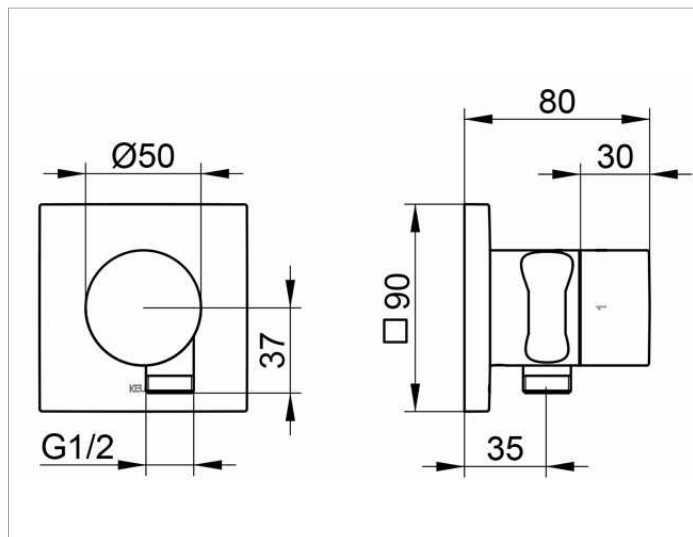

IXMO
59557010202 Встраиваемый запорный вентиль с переключателем на 2 потребителя, выводом для шланга

ИЗДЕЛИЕ**ЧЕРТЕЖ****ОПИСАНИЕ ИЗДЕЛИЯ**

для шлангов с конической гайкой
 Наружный комплект состоит из:
 ручки, гильзы, розетки (квадратной) и запорного вентиля переключателя, с обратным клапаном,
 подходит к внутренней функциональной
 части арт. 59556 000170

поверхность

хром

Габариты

IXMO Pure/Rosette eckig

спецификации

KEUCO IXMO 2-way stop and diverter valve
 with wall outlet for shower hose
 and hand shower bracket DN 15, 59557010202
 chrome-plated 2-way stop and diverter valve
 with wall outlet for shower and hand shower bracket,
 IXMO Pure lever with square rosette,
 freely positionable, with backflow preventer,
 installation depth 80 - 110 mm,
 with adjustment facilities whilst assembling
 for handle and rosette,
 with hose connection G1/2 inch
 and integrated hand shower bracket, fo
 r shower hoses with fitted conical end brackets,
 e.g KEUCO shower hose 54995...,
 rosette 90 x 90 mm, 10 mm thick,
 total depth 80 mm,
 set complete with:
 handle, sleeve, rosette (square) and stop/diverter valve,
 suitable for rough part no. 59556000170