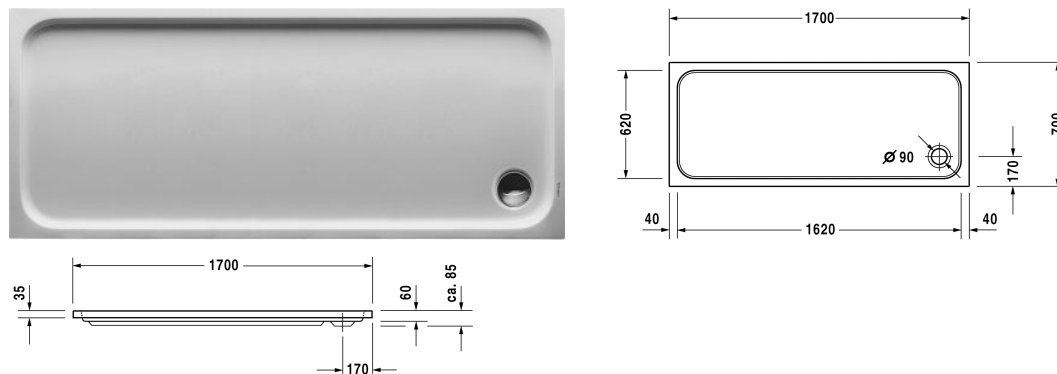

D-Code Душевой поддон # 7200960000000000 / 7200960000000001

| < 1700 мм > |

Душевой поддон	Размеры	Вес	Номер заказа
прямоугольный вариант, сантехнический акрил, 85 мм			
Цвета			
00 Белый Alpin			
Вариант			
Душевой поддон	1700 x 700 мм	27,500 кг	7200960000000000
Душевой поддон с Antislip	1700 x 700 мм	27,500 кг	7200960000000001
Принадлежности для душевого поддона			
Комплект звукоизоляции для поддонов из акрила В составе: анкера для душевых поддонов со звукоизоляцией, ножки для душа со звукоизоляцией, битумные маты, настенный профиль # 790126			791369
Опора для поддона для # 720096			791454
Выпуск для душевого поддона хром			791260
Ножки с боковой длиной ≥ 1500 мм			790158
Звукоизоляционный профиль для поглощения шума, Длина: 3300 мм			790126
Анкер для ванны для монтажа и опоры ванн и душевых поддонов D-code, 3 штуки			790125

Все чертежи содержат необходимые размеры с соблюдением стандартных допусков. Они указаны в мм и не являются обязательными. Точные размеры, в частности для монтажа по индивидуальному заказу, можно получить только по готовому изделию.