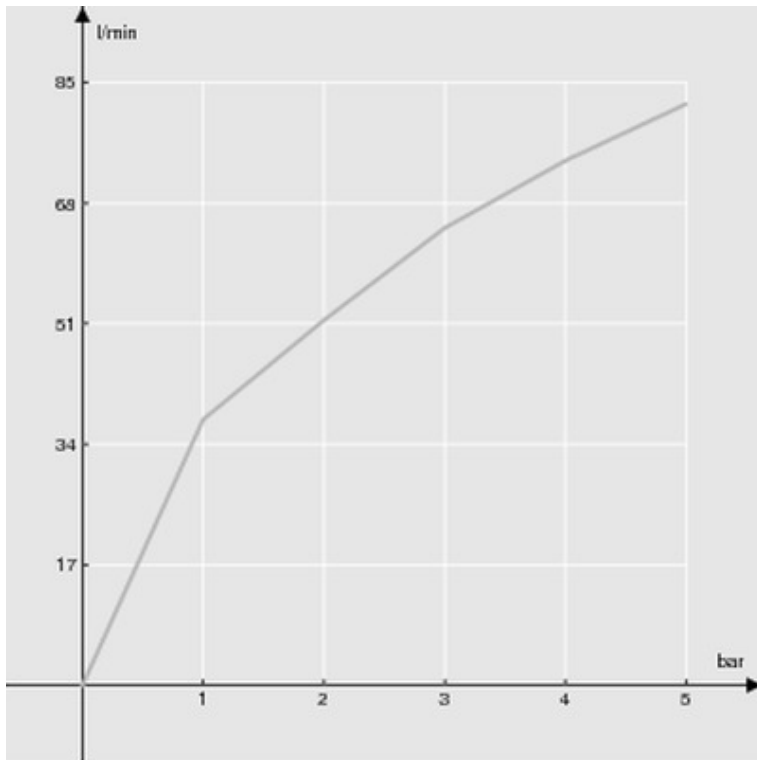

технические характеристики

Шарнирная душевая лейка

хром

Размер \varnothing 200 mm

упаковка: 21,5 x 23 x 11,7 cm / 0,005785 m³ / 0,83 kg

FLOW RATE DIAGRAM: HOT/COLD WATER

— Rain jet