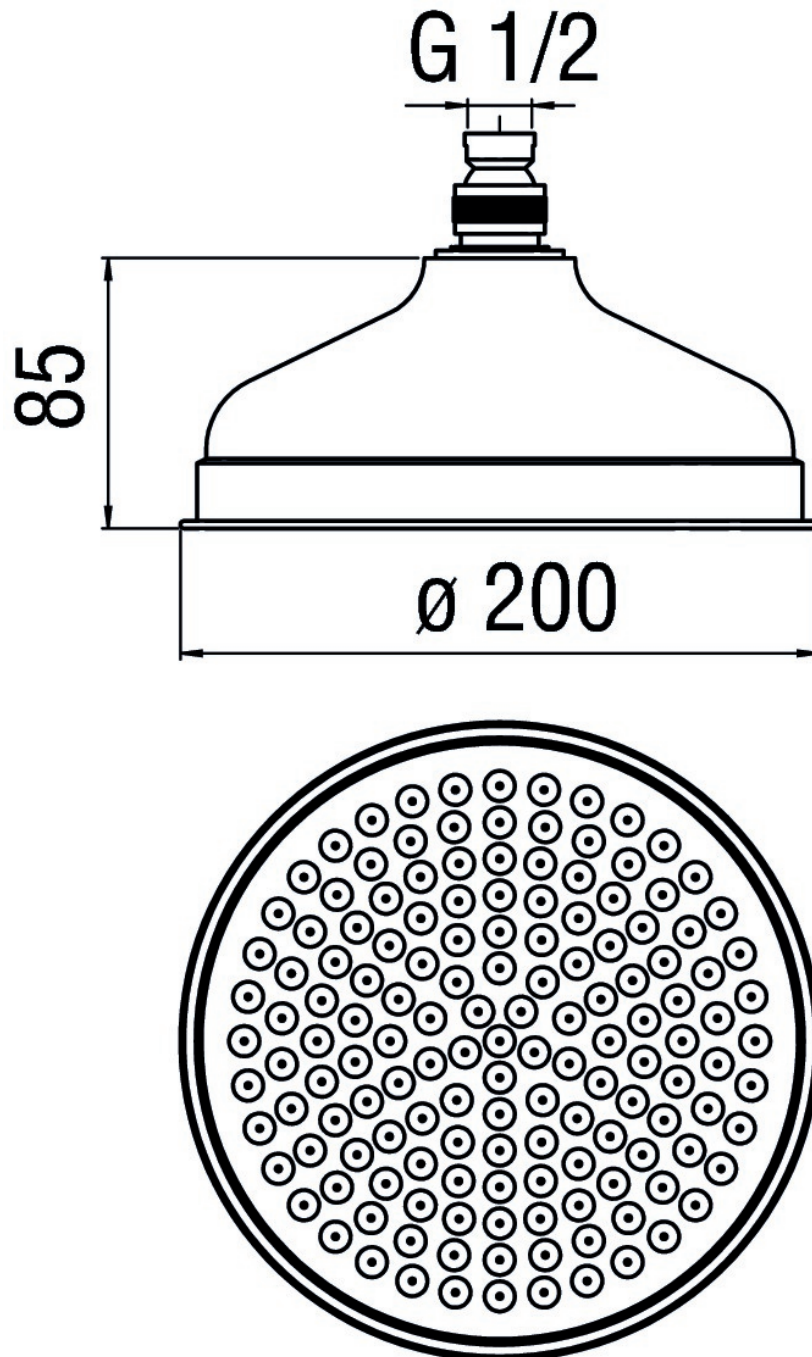

технические характеристики

Шарнирная душевая лейка

хром

Размер \varnothing 200 mm

упаковка: 21,5 x 23 x 11,7 cm / 0,005785 m³ / 0,83 kg

FLOW RATE DIAGRAM: HOT/COLD WATER

— Rain jet