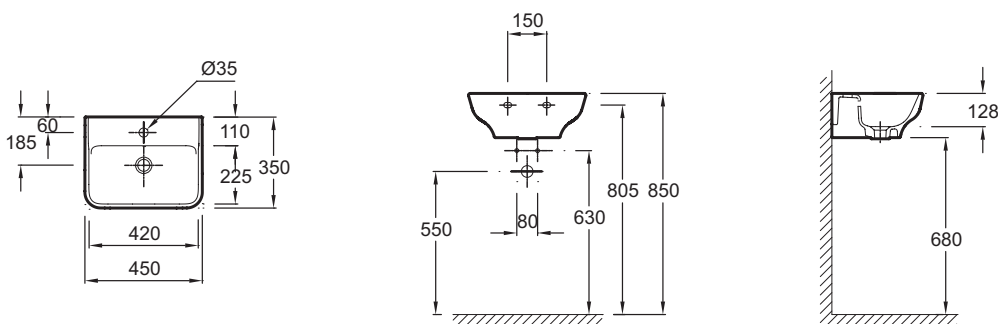

**EGH112**

**Коллекция:** СТРУКТУРА

**Отделки\*:**

00 - Белый

### Технические характеристики

- РАЗМЕРЫ (СМ): 45 x 35 см
- МАТЕРИАЛ: Санфарфор
- РАЗМЕТКА СВЕРЛЕНИЯ ОТВЕРСТИЯ ДЛЯ СМЕСИТЕЛЯ: 1 отверстие для смесителя
- ВЕС: 9 кг
- ТИП УСТАНОВКИ: Подвесные
- ОТВЕРСТИЕ ПЕРЕЛИВА: С отверстием перелива

### Общая информация

Спецификация продукта: Рукомойник 45 x 35 см. EGH112. Коллекция: СТРУКТУРА. РАЗМЕРЫ (СМ): 45 x 35 см. ВЕС: 9 кг. МАТЕРИАЛ: Санфарфор. ТИП УСТАНОВКИ: Подвесные. РАЗМЕТКА СВЕРЛЕНИЯ ОТВЕРСТИЯ ДЛЯ СМЕСИТЕЛЯ: 1 отверстие для смесителя. ОТВЕРСТИЕ ПЕРЕЛИВА: С отверстием перелива.