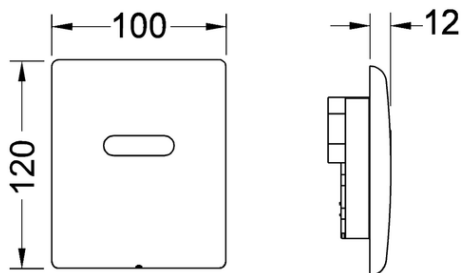

Электронная панель смыва TECErplanus для писсуара, питание от батареи 6 В

номенклатурный номер : 9242350

Цвет: Нержавеющая сталь, сатин

Выставочные образцы: Да

К 1: 1 шт.

К 2: 10 шт.

описание:

Монтажный комплект для бесконтактного инфракрасного смывного устройства, совместим с корпусом U 1 сливного клапана TECE писсуара;

Минимальное рабочее давление в системе — 0,5 бар;

Могут быть заданы функции времени смыва, паузы для экономии воды, режима очистки, предварительного смыва и гигиенического смыва.

Комплект поставки:

- Магнитный клапан с грязевым фильтром
- Батарея 6 В
- Металлическая панель с датчиком
- Крепежные элементы
- Ключ для программирования

Размеры (ш х в х г): 100 x 120 x 12 мм

данные о продажах:

наименование товара: Электронная панель смыва TECErplanus для писсуара, батарея 6 В, нержавеющая сталь, сатин

Группа товаров: 904

Группа продукции: 2009040030

Чертежи: