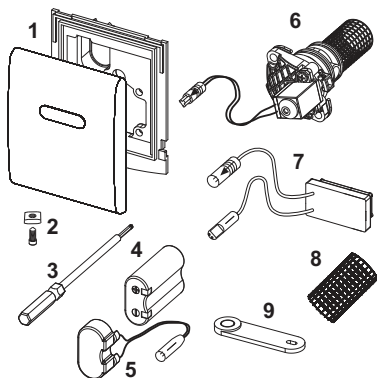

Размеры (ш х в х г): 100 x 120 x 12 мм

данные о продажах:

наименование товара: Электронная панель смыва TECErplanus для писсуара, батарея 6 В, нержавеющая сталь, сатин

Группа товаров: 904

Группа продукции: 2009040030

Чертежи:

Запасные части:

- | | | |
|---|---------|---|
| 1 | 9820085 | Лицевая панель TECEplanus Urinal IR, нержавеющая сталь, сатин |
| 2 | 9820097 | Крепежный винт панели смыва писсуара |
| 3 | 9820091 | Торцевой ключ, 2 мм |
| 4 | 9820092 | Батарея 6 В 2CR5 |
| 5 | 9820093 | Контактная группа для батареи |
| 6 | 9820089 | Электромеханический картридж писсуара |
| 7 | 9820087 | Инфракрасный датчик для писсуара, питание от батареи 6 В |
| 8 | 9820090 | Сетчатый фильтр для электромеханического картриджа писсуара |
| 9 | 9820080 | Ключ для программирования |