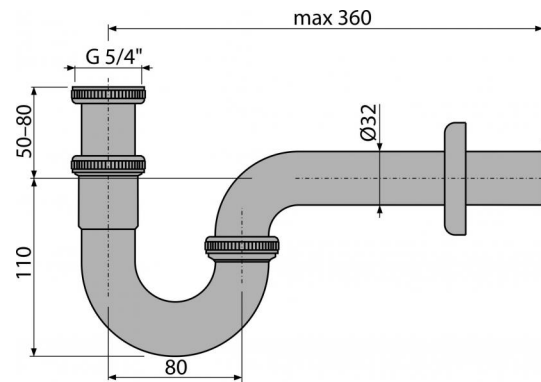

A432

Сифон для умывальника DN32, U-форма с накидной гайкой 5/4", металл

Область применения

Для умывальников

Свойства

- Материал: латунь с хромированным покрытием
- Подключение к стоковой трубе $\varnothing 32$ мм
- Повышенная устойчивость к механическим повреждениям

Содержание комплекта

- Резьбовое соединение 5/4" для подключения слива раковины или биде
- Обрамление металлическое
- Корпус сифона

Код заказа, Логистическая информация

Код	EAN	Вес (шт упаковка паллета)	Размеры (шт упаковка)	Количество (упаковка паллета)
A432	8594045930672	0,3861 9,7225 292,2300 кг	350x40x120 590x240x390 MM	25 700 шт

Гарантии

2/3 лет

Таможенный кодСвойства

74182000

EN 274

Технические параметры

- Сток воды 36 l/min
- Термическая устойчивость 95 °C
- Гидрозатвор 62 мм