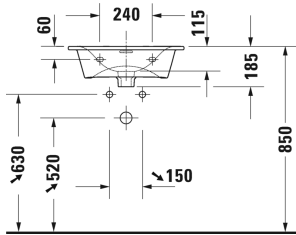

Viü Умывальник для рук, мебельный умывальник для рук # 2344530000 / 2344530060

| < 530 мм > |

Умывальник для рук, мебельный умывальник для рук	Размеры	Вес	Номер заказа
с переливом, с плоскостью под смеситель, Нажимной выпуск с керамическим покрытием включен, глазуровка снизу, 530 мм			
Цвета			
00 Белый Alpin			
Вариант			
●	530 x 430 мм	12,700 кг	2344530000
☒	530 x 430 мм	12,700 кг	2344530060
Сантехническая керамика со специальным покрытием WonderGliss остается чистой и красивой в течение долгого времени. При заказе WonderGliss добавьте "1" на 11-м месте в артикуле модели.			
Принадлежности			
Малогабаритный сифон	1 1/4" мм	0,400 кг	005076
Сифон		1,500 кг	005036
Соответствующая продукция			
Тумбочка подвесная 1 выдвижное отделение, для Viü # 234453, 520 x 421 мм	520 x 421 мм		LC6134
Тумбочка подвесная 2 выдвижных ящика, верхний ящик, вкл. вырез и крышку для сифона, для Viü # 234453, 520 x 421 мм	520 x 421 мм		LC6304

Все чертежи содержат необходимые размеры с соблюдением стандартных допусков. Они указаны в мм и не являются обязательными. Точные размеры, в частности для монтажа по индивидуальному заказу, можно получить только по готовому изделию.