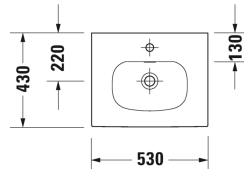

Viü Умывальник для рук, мебельный умывальник для рук # 2344530000 / 2344530060

| < 530 мм > |

Умывальник для рук, мебельный умывальник для рук	Размеры	Вес	Номер заказа
с переливом, с плоскостью под смеситель, Нажимной выпуск с керамическим покрытием включен, глазуровка снизу, 530 мм			
Цвета			
00 Белый Alpin			
Вариант			
●	530 x 430 мм	12,700 кг	2344530000
☒	530 x 430 мм	12,700 кг	2344530060
Сантехническая керамика со специальным покрытием WonderGliss остается чистой и красивой в течение долгого времени. При заказе WonderGliss добавьте "1" на 11-м месте в артикуле модели.			
Принадлежности			
Малогабаритный сифон	1 1/4" мм	0,400 кг	005076
Сифон		1,500 кг	005036
Соответствующая продукция			
Тумбочка подвесная 1 выдвижное отделение, для Viü # 234453, 520 x 421 мм	520 x 421 мм		LC6134
Тумбочка подвесная 2 выдвижных ящика, верхний ящик, вкл. вырез и крышку для сифона, для Viü # 234453, 520 x 421 мм	520 x 421 мм		LC6304

Все чертежи содержат необходимые размеры с соблюдением стандартных допусков. Они указаны в мм и не являются обязательными. Точные размеры, в частности для монтажа по индивидуальному заказу, можно получить только по готовому изделию.