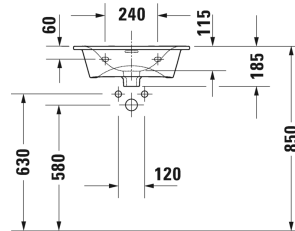

Viü Умывальник для рук, мебельный умывальник для рук # 2344530000 / 2344530060

| < 530 мм > |

Умывальник для рук, мебельный умывальник для рук	Размеры	Вес	Номер заказа
с переливом, с плоскостью под смеситель, Нажимной выпуск с керамическим покрытием включен, глазуровка снизу, 530 мм			
Цвета			
00 Белый Alpin			
Вариант			
●	530 x 430 мм	12,700 кг	2344530000
☒	530 x 430 мм	12,700 кг	2344530060
Сантехническая керамика со специальным покрытием WonderGliss остается чистой и красивой в течение долгого времени. При заказе WonderGliss добавьте "1" на 11-м месте в артикуле модели.			
Принадлежности			
Малогабаритный сифон	1 1/4" мм	0,400 кг	005076
Сифон		1,500 кг	005036
Соответствующая продукция			
Тумбочка подвесная 1 выдвижное отделение, для Viü # 234453, 520 x 421 мм	520 x 421 мм		LC6134
Тумбочка подвесная 2 выдвижных ящика, верхний ящик, вкл. вырез и крышку для сифона, для Viü # 234453, 520 x 421 мм	520 x 421 мм		LC6304

Все чертежи содержат необходимые размеры с соблюдением стандартных допусков. Они указаны в мм и не являются обязательными. Точные размеры, в частности для монтажа по индивидуальному заказу, можно получить только по готовому изделию.