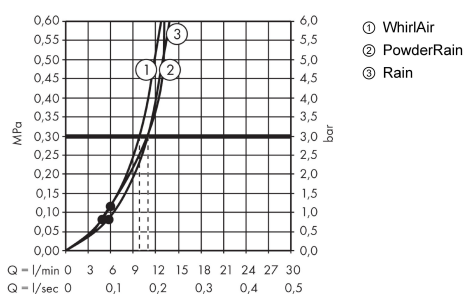

Raindance Select S Ручной душ 120 3jet PowderRain

Поверхности : **хром** Артикульный номер: **26014000**

Описание

Характеристики

- размер душевого диска: 125 мм
- удобное переключение типов струи с помощью кнопки Select
- тип струи: PowderRain, Rain, Whirl
- максимальный расход воды при 3 бар: 12 л/мин
- с внутренней подачей воды
- промывающийся грязеулавливающий фильтр
- соединительная резьба G ½
- подходит для проточных водонагревателей

Технология

Продукт

Чертеж

График расхода воды

Расход измерен практически с помощью соответствующей арматуры (термостат/смеситель/скрытый клапан).