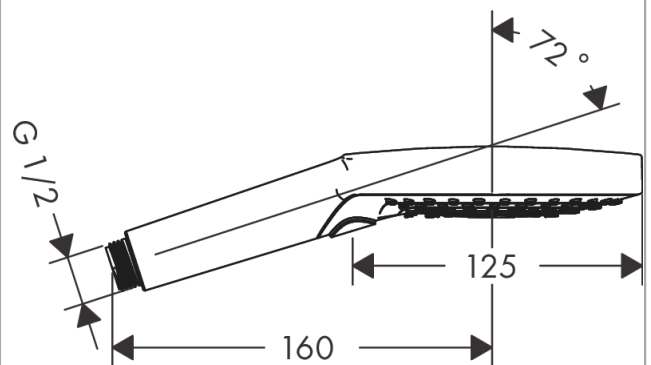

Raindance Select S Ручной душ 120 3jet PowderRain

Поверхности : **хром** Артикульный номер: **26014000**

Описание

Характеристики

- размер душевого диска: 125 мм
- удобное переключение типов струи с помощью кнопки Select
- тип струи: PowderRain, Rain, Whirl
- максимальный расход воды при 3 бар: 12 л/мин
- с внутренней подачей воды
- промывающийся грязеулавливающий фильтр
- соединительная резьба G ½
- подходит для проточных водонагревателей

Технология

Продукт

Чертеж

График расхода воды

Расход измерен практически с помощью соответствующей арматуры (термостат/смеситель/скрытый клапан).