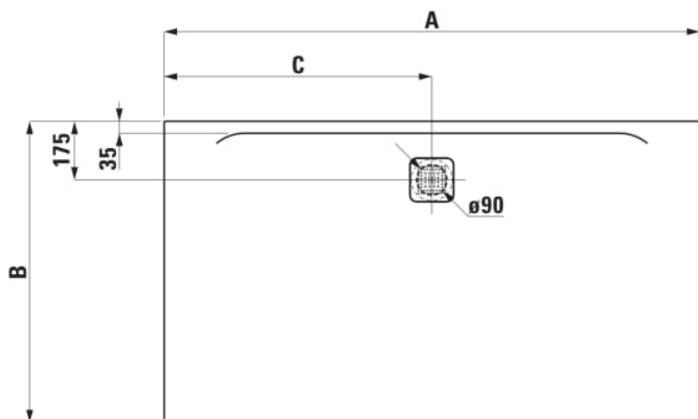

LAUFEN PRO

Душевой поддон, материал Marbond, ультратонкий, прямоугольный, слив по длинной стороне

РАЗМЕРЫ

Длина 1400 mm
 Ширина 800 mm
 Высота 31 mm

ЦВЕТ И ОТДЕЛКА

000 Белый

ОПЦИИ

000 - стандартные опции

Вес нетто (кг) : 47

Глубина : Ультратонкий (менее 45 мм)

Диаметр дренажной трубы (мм) : 90

Материал : Marbond

Противоскользящая поверхность дна (Antislip)

Тип установки : Встраиваемый / Ниша, Угловой

Форма : Прямоугольный

ТЕХНИЧЕСКИЕ ЧЕРТЕЖИ

Order no.	A / mm	B / mm	C / mm	D / mm
±1595.4	1400	700	700	30
±1095.3	1400	800	700	30
±1095.9	1400	900	700	30
±1195.4	1400	1000	700	30
±1395.6	1600	700	800	32
±1395.7	1600	750	800	32
±1095.4	1600	800	800	32
±1195.0	1600	900	800	33
±1195.5	1600	1000	800	33