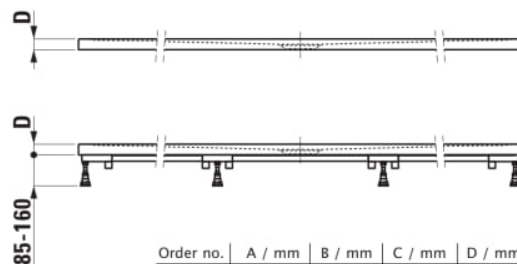

LAUFEN PRO

Душевой поддон, материал Marbond, ультратонкий, прямоугольный, слив по длинной стороне

РАЗМЕРЫ

Длина 1400 mm
 Ширина 800 mm
 Высота 31 mm

ЦВЕТ И ОТДЕЛКА

000 Белый

ОПЦИИ

000 - стандартные опции

Вес нетто (кг) : 47

Глубина : Ультратонкий (менее 45 мм)

Диаметр дренажной трубы (мм) : 90

Материал : Marbond

Противоскользящая поверхность дна (Antislip)

Тип установки : Встраиваемый / Ниша, Угловой

Форма : Прямоугольный

ТЕХНИЧЕСКИЕ ЧЕРТЕЖИ

Order no.	A / mm	B / mm	C / mm	D / mm
±1595.4	1400	700	700	30
±1095.3	1400	800	700	30
±1095.9	1400	900	700	30
±1195.4	1400	1000	700	30
±1395.6	1600	700	800	32
±1395.7	1600	750	800	32
±1095.4	1600	800	800	32
±1195.0	1600	900	800	33
±1195.5	1600	1000	800	33