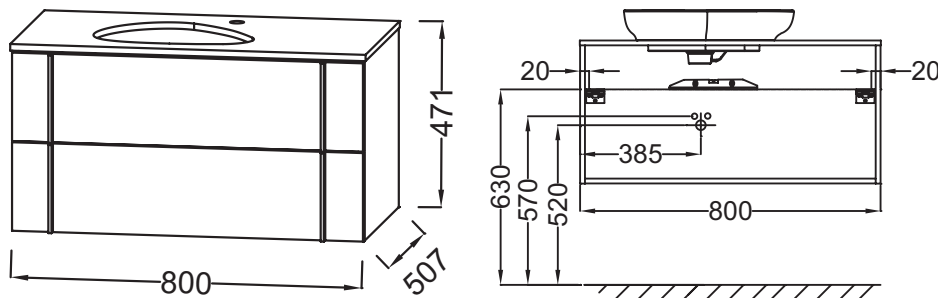

Технические характеристики

- **РАЗМЕРЫ (СМ)**: 80 x 51,20 x 46,80 см
- **МАТЕРИАЛ**: Лак или меламин
- **МЕСТО ДЛЯ ХРАНЕНИЯ**: 2 выдвижных ящика с механизмом «плавное закрытие»
- **ТИП УСТАНОВКИ**: Подвесная
- **ПРОДУКТ В КОМПЛЕКТЕ**: (смеситель, раковина и набор креплений заказываются отдельно)
- **РЕШЕНИЕ ХРАНЕНИЯ**: Выдвижные ящики
- **ВНУТРЕННЯЯ ОТДЕЛКА**: Базальт
- **УСТАНОВКА РАКОВИНЫ-СТОЛЕШНИЦЫ**: Раковина слева
- **РЕКОМЕНДОВАННЫЙ СМЕСИТЕЛЬ**: Смесители Nouvelle Vague
- **ФИКСАЦИЯ**: Установщику понадобится набор крепежей для монтажа на стену

Продукты для комплектации

- EV1102: Раковина-чаша

Технический чертёж

Спецификация продукта: Тумба 80 см для раковины-чаши. ЕВ3039. Коллекция: NOUVELLE VAGUE. РАЗМЕРЫ (СМ): 80 x 51,20 x 46,80 см. ВЕС: 34,7 кг. МАТЕРИАЛ: Лак или меламин. ТИП УСТАНОВКИ: Подвесная. МЕСТО ДЛЯ ХРАНЕНИЯ: 2 выдвижных ящика с механизмом «плавное закрытие». РЕШЕНИЕ ХРАНЕНИЯ: Выдвижные ящики. ПРОДУКТ В КОМПЛЕКТЕ: (смеситель, раковина и набор креплений заказываются отдельно). УСТАНОВКА РАКОВИНЫ-СТОЛЕШНИЦЫ: Раковина слева. ВНУТРЕННЯЯ ОТДЕЛКА: Базальт. ФИКСАЦИЯ: Установщику понадобится набор крепежей для монтажа на стену. РЕКОМЕНДОВАННЫЙ СМЕСИТЕЛЬ: Смесители Nouvelle Vague.