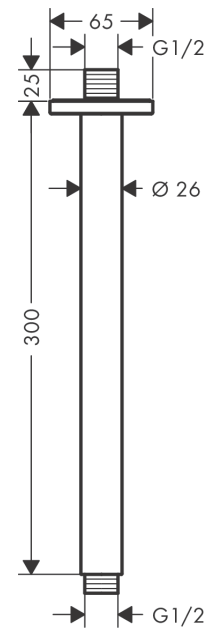

**Vernis Shape****Потолочное подсоединение 30 см**Поверхности : **хром**    Артикульный номер: **26407000****Описание****Характеристики**

- длина: 300 мм
- Ø стержня: 26 мм
- вид монтажа: наружный монтаж
- материал: Твердая латунь
- соединительная резьба G 1/2

**Продукт****Чертеж**

**Vernis Shape****Потолочное подсоединение 30 см**Поверхности : **хром**    Артикульный номер: **26407000****Покомпонентное изображение**

Год выпуска: &gt;04/21

**Vernis Shape****Потолочное подсоединение 30 см**Поверхности : **хром**    Артикульный номер: **26407000****Перечень запасных частей**Год выпуска: **>04/21**

<b>Позиция</b>	<b>Описание</b>	<b>Артикульный номер</b>	<b>PC</b>	<b>PU</b>
1	O-Ring 22x2	98185000	-	1