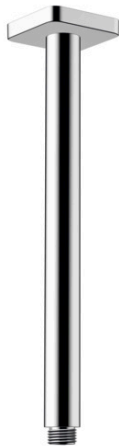

**Vernis Shape****Потолочное подсоединение 30 см**Поверхности : **хром**    Артикульный номер: **26407000****Описание****Характеристики**

- длина: 300 мм
- Ø стержня: 26 мм
- вид монтажа: наружный монтаж
- материал: Твердая латунь
- соединительная резьба G 1/2

**Продукт****Чертеж**

**Vernis Shape****Потолочное подсоединение 30 см**Поверхности : **хром**    Артикульный номер: **26407000****Покомпонентное изображение**

Год выпуска: &gt;04/21

**Vernis Shape****Потолочное подсоединение 30 см**Поверхности : **хром**    Артикульный номер: **26407000****Перечень запасных частей**Год выпуска: **>04/21**