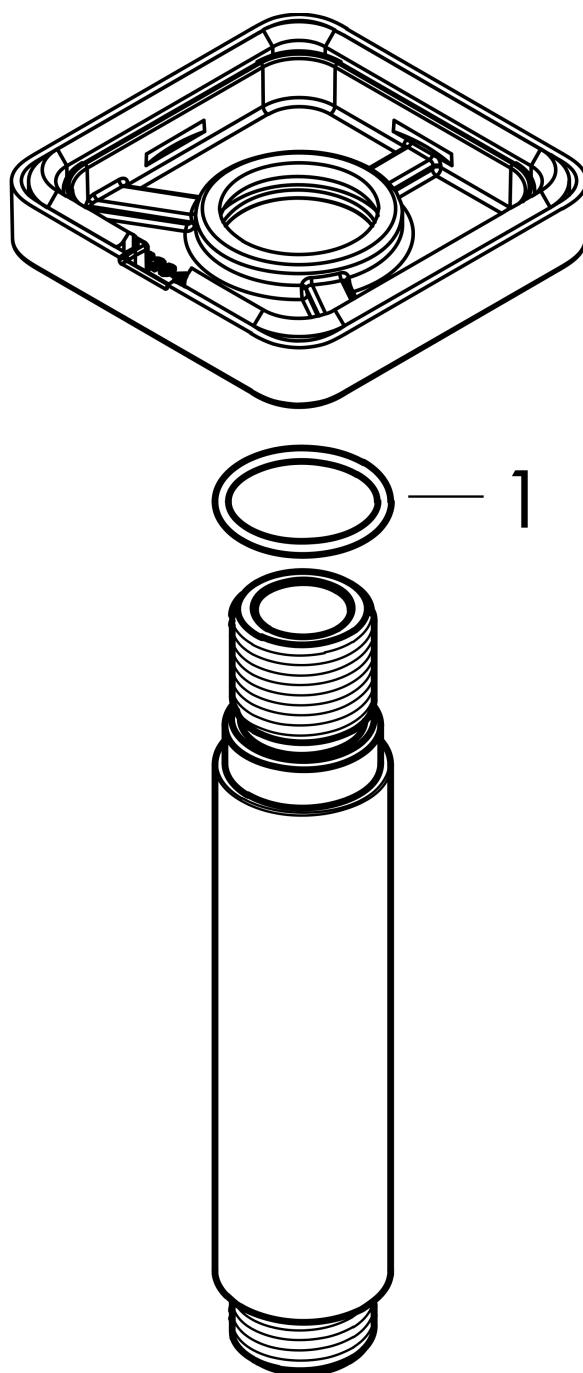

**Vernis Shape****Потолочное подсоединение 30 см**Поверхности : **хром**    Артикульный номер: **26407000****Описание****Характеристики**

- длина: 300 мм
- Ø стержня: 26 мм
- вид монтажа: наружный монтаж
- материал: Твердая латунь
- соединительная резьба G 1/2

**Продукт****Чертеж**

**Vernis Shape****Потолочное подсоединение 30 см**Поверхности : **хром**    Артикульный номер: **26407000****Покомпонентное изображение**

Год выпуска: &gt;04/21

**Vernis Shape****Потолочное подсоединение 30 см**Поверхности : **хром**    Артикульный номер: **26407000****Перечень запасных частей**Год выпуска: **>04/21**

<b>Позиция</b>	<b>Описание</b>	<b>Артикульный номер</b>	<b>PC</b>	<b>PU</b>
1	O-Ring 22x2	98185000	-	1