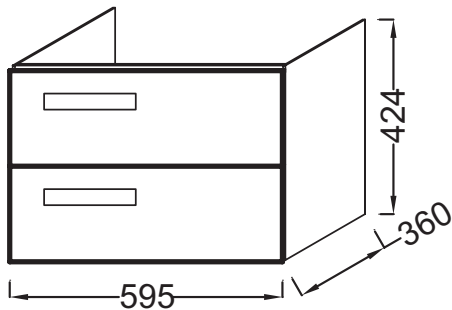

Технические характеристики

- **РАЗМЕРЫ (СМ):** 59,50 x 36 x 42,40 см
- **МАТЕРИАЛ:** Лак или меламин
- **МЕСТО ДЛЯ ХРАНЕНИЯ:** 2 выдвижных ящика с механизмом «плавное закрытие»
- **ПРОДУКТ В КОМПЛЕКТЕ:** (смеситель, раковина и набор креплений заказываются отдельно)
- **РЕКОМЕНДОВАННЫЙ СМЕСИТЕЛЬ:** Смесители Stance - элегантность и легкость
- **ВЕС:** 26 кг
- **ТИП УСТАНОВКИ:** Подвесная
- **РЕШЕНИЕ ХРАНЕНИЯ:** Выдвижные ящики
- **ФИКСАЦИЯ:** Установщику понадобится набор крепежей для монтажа на стену

Технический чертёж

Спецификация продукта: Мебель для раковины-столешницы 60 см, 2 выдвижных ящика. EB1300. Коллекция: RYTHMIK. РАЗМЕРЫ (СМ): 59,50 x 36 x 42,40 см. ВЕС: 26 кг. МАТЕРИАЛ: Лак или меламин. ТИП УСТАНОВКИ: Подвесная. МЕСТО ДЛЯ ХРАНЕНИЯ: 2 выдвижных ящика с механизмом «плавное закрытие». РЕШЕНИЕ ХРАНЕНИЯ: Выдвижные ящики. ПРОДУКТ В КОМПЛЕКТЕ: (смеситель, раковина и набор креплений заказываются отдельно). ФИКСАЦИЯ: Установщику понадобится набор крепежей для монтажа на стену. РЕКОМЕНДОВАННЫЙ СМЕСИТЕЛЬ: Смесители Stance - элегантность и легкость.