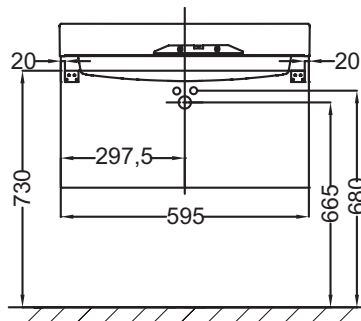

Технические характеристики

- **РАЗМЕРЫ (СМ):** 59,50 x 36 x 42,40 см
- **МАТЕРИАЛ:** Лак или меламин
- **МЕСТО ДЛЯ ХРАНЕНИЯ:** 2 выдвижных ящика с механизмом «плавное закрытие»
- **ПРОДУКТ В КОМПЛЕКТЕ:** (смеситель, раковина и набор креплений заказываются отдельно)
- **РЕКОМЕНДОВАННЫЙ СМЕСИТЕЛЬ:** Смесители Stance - элегантность и легкость
- **ВЕС:** 26 кг
- **ТИП УСТАНОВКИ:** Подвесная
- **РЕШЕНИЕ ХРАНЕНИЯ:** Выдвижные ящики
- **ФИКСАЦИЯ:** Установщику понадобится набор крепежей для монтажа на стену

Технический чертёж

Спецификация продукта: Мебель для раковины-столешницы 60 см, 2 выдвижных ящика. EB1300. Коллекция: RYTHMIK. РАЗМЕРЫ (СМ): 59,50 x 36 x 42,40 см. ВЕС: 26 кг. МАТЕРИАЛ: Лак или меламин. ТИП УСТАНОВКИ: Подвесная. МЕСТО ДЛЯ ХРАНЕНИЯ: 2 выдвижных ящика с механизмом «плавное закрытие». РЕШЕНИЕ ХРАНЕНИЯ: Выдвижные ящики. ПРОДУКТ В КОМПЛЕКТЕ: (смеситель, раковина и набор креплений заказываются отдельно). ФИКСАЦИЯ: Установщику понадобится набор крепежей для монтажа на стену. РЕКОМЕНДОВАННЫЙ СМЕСИТЕЛЬ: Смесители Stance - элегантность и легкость.