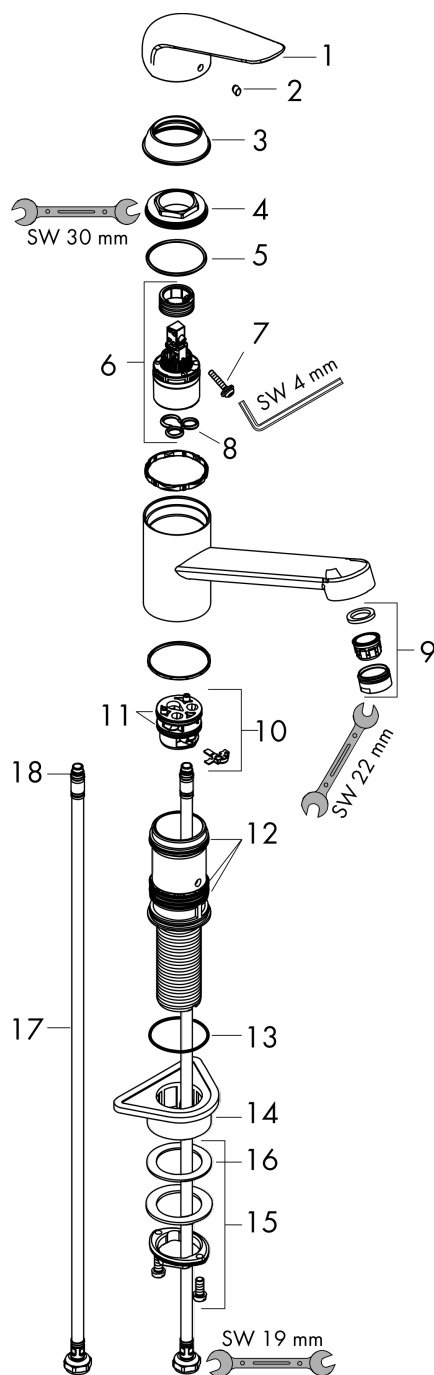

Focus M42

Кухонный смеситель однорычажный, 100, 1jet

Поверхности : хром Артикульный номер: 71808000

Описание

Характеристики

- ComfortZone 100
- угол поворота излива: 360°
- обычная струя
- максимальный расход воды при 3 бар: 12 л/мин
- керамический узел смешивания
- соединительные шланги G 3/8
- регулируемое ограничение температуры
- подходит для проточных водонагревателей

Технология

Продукт

Чертеж

График расхода воды

Focus M42

Кухонный смеситель однорычажный, 100, 1jet

Поверхности : хром Артикульный номер: 71808000

Покомпонентное изображение

Год выпуска: >10/18

Focus M42**Кухонный смеситель однорычажный, 100, 1jet**Поверхности : **хром** Артикульный номер: **71808000****Перечень запасных частей**

Год выпуска: >10/18

Позиция	Описание	Артикульный номер	PC	PU
1	handle	93336000	-	1
2	screw cover	96338000	-	1
3	flange	97995000	-	1
4	nut	97996000	-	1
5	O-ring 41x2	98212000	-	1
6	cartridge, assy	92730000	-	1
7	locking screw for handle	95140000	-	1
8	seal	95008000	-	1
9	aerator M24x1 (15 l/min)	13913000	-	1
10	adapter for cartridge	98750000	-	1
11	O-Ring 30x2	98186000	-	1
12	sealing set	98702000	-	1
13	O-Ring 36x2,5	98190000	-	1
14	support	97523000	-	1
15	fixing set (Ø 34)	95049000	-	1
16	lever collar	97548000	-	1
17	connection hose 600 mm M8x0,75 G3/8	96556000	-	1
18	O-ring 7x1,5	98422000	-	1