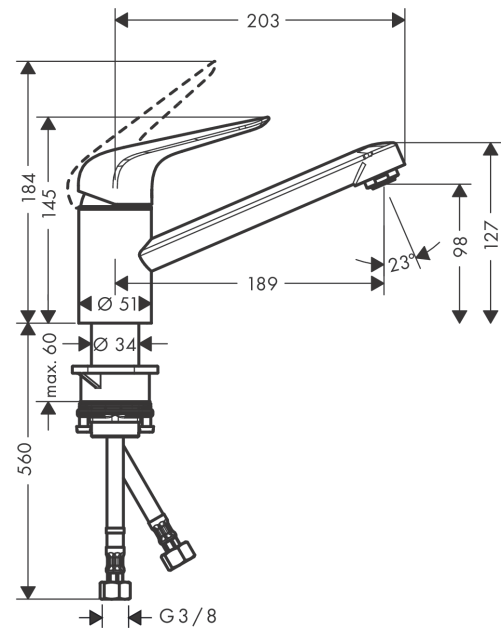

Focus M42

Кухонный смеситель однорычажный, 100, 1jet

Поверхности : хром Артикульный номер: 71808000

Описание

Характеристики

- ComfortZone 100
- угол поворота излива: 360°
- обычная струя
- максимальный расход воды при 3 бар: 12 л/мин
- керамический узел смешивания
- соединительные шланги G 3/8
- регулируемое ограничение температуры
- подходит для проточных водонагревателей

Технология

Продукт

Чертеж

График расхода воды

Focus M42

Кухонный смеситель однорычажный, 100, 1jet

Поверхности : хром Артикульный номер: 71808000

Покомпонентное изображение

Год выпуска: >10/18

Focus M42**Кухонный смеситель однорычажный, 100, 1jet**Поверхности : **хром** Артикульный номер: **71808000****Перечень запасных частей**

Год выпуска: >10/18

Позиция	Описание	Артикульный номер	PC	PU
1	handle	93336000	-	1
2	screw cover	96338000	-	1
3	flange	97995000	-	1
4	nut	97996000	-	1
5	O-ring 41x2	98212000	-	1
6	cartridge, assy	92730000	-	1
7	locking screw for handle	95140000	-	1
8	seal	95008000	-	1
9	aerator M24x1 (15 l/min)	13913000	-	1
10	adapter for cartridge	98750000	-	1
11	O-Ring 30x2	98186000	-	1
12	sealing set	98702000	-	1
13	O-Ring 36x2,5	98190000	-	1
14	support	97523000	-	1
15	fixing set (Ø 34)	95049000	-	1
16	lever collar	97548000	-	1
17	connection hose 600 mm M8x0,75 G3/8	96556000	-	1
18	O-ring 7x1,5	98422000	-	1