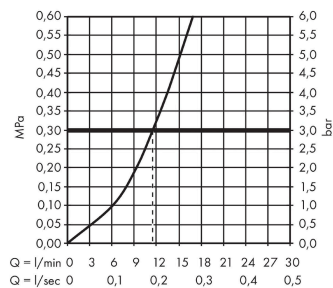

Технология

Продукт

Чертеж

График расхода воды

Focus M42

Кухонный смеситель однорычажный, 100, 1jet

Поверхности : хром Артикульный номер: 71808000

Покомпонентное изображение