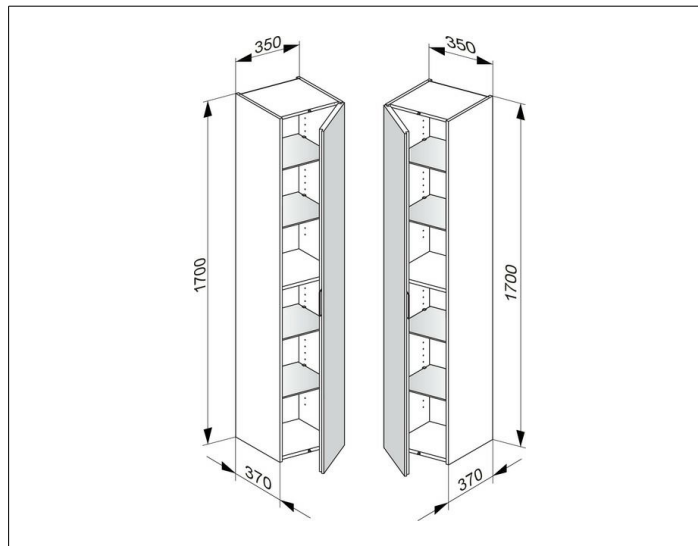

Edition 11

31330YY0001 Высокий шкаф-пенал

**ИЗДЕЛИЕ**

**ЧЕРТЕЖ**

**ОПИСАНИЕ ИЗДЕЛИЯ**

с 1 дверцей, с амортизатором

**ОБОРУДОВАНИЕ**

- 4 стеклянные полочки

**ПОВЕРХНОСТЬ**

11, 14, 18, 27, 28, 30, 57, 85, 89

**ГАБАРИТЫ**

350 x 1700 x 370 mm