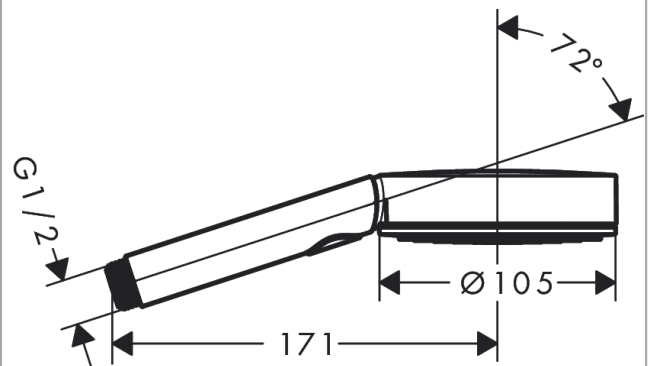

Pulsify Select

Ручной душ 105 3jet Activation

Поверхности : **матовый черный**

Артикульный номер: **24100670**

Описание

Характеристики

- размер душевого диска: 105 мм
- тип струи: PowderRain, IntenseRain, MonoRain
- удобное переключение типов струи с помощью кнопки Select
- максимальный расход воды при 3 бар: 11,5 л/мин
- с внутренней подачей воды
- соединительная резьба G 1/2

Технология

Награды за дизайн

reddot winner 2021

Продукт

Чертеж

График расхода воды

Расход измерен практически с помощью соответствующей арматуры (термостат/смеситель/скрытый клапан).

Pulsify Select**Ручной душ 105 3jet Activation**Поверхности : **матовый черный**Артикульный номер: **24100670**

Позиция	Описание	Артикульный номер	PC	PU
1	filter	92672000	-	1
2	seal	98058000	-	1