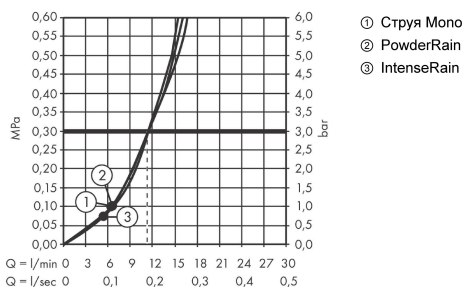

Pulsify Select

Ручной душ 105 3jet Activation

Поверхности : **матовый черный**

Артикульный номер: **24100670**

Описание

Характеристики

- размер душевого диска: 105 мм
- тип струи: PowderRain, IntenseRain, MonoRain
- удобное переключение типов струи с помощью кнопки Select
- максимальный расход воды при 3 бар: 11,5 л/мин
- с внутренней подачей воды
- соединительная резьба G 1/2

Технология

Награды за дизайн

reddot winner 2021

Продукт

Чертеж

График расхода воды

Расход измерен практически с помощью соответствующей арматуры (термостат/смеситель/скрытый клапан).

Pulsify Select**Ручной душ 105 3jet Activation**Поверхности : **матовый черный**Артикульный номер: **24100670**